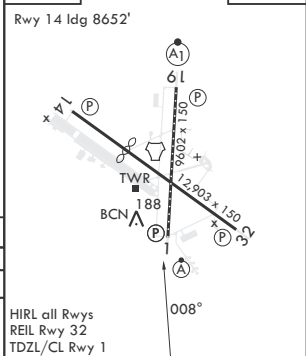

# TACAN RWY 1

TACAN DOV Chan 37	APCH CRS 008°	Rwy Idg TDZE Arpt Elev	9602 25 29
----------------------	------------------	------------------------------	------------------

(USAF)

DOVER AFB (KDOV)

**⚠** \* When ALS inop, increase CAT AB to 55, vis to 1 mile, CAT CDE vis to 1 3/8 miles.

ALSF-2 MISSED APPROACH: Climb to 2000 via DOV TACAN R-017 to DERE/DOV 6.7 DME and hold.

ATIS 127.825 273.5	APP CON 132.425 257.875	TOWER 126.35 279.625	GND CON 118.875 225.4	CLNC DEL 125.55 289.4
-----------------------	----------------------------	-------------------------	--------------------------	--------------------------

EMERG SAFE ALT 100 NM 4300

ELEV 29	TDZE 25
---------	---------

CATEGORY	A	B	C	D	E
S-1*	500/24 475 (500-½)		500/50 475		(500-1)
<b>C</b> CIRCLING	540-1 511 (600-1)		620-1½ 591 (600-1½)	620-2 591 (600-2)	1080-3 1051 (1100-3)

# TACAN RWY 1

NE-3, 16 APR 2026 to 14 MAY 2026

NE-3, 16 APR 2026 to 14 MAY 2026