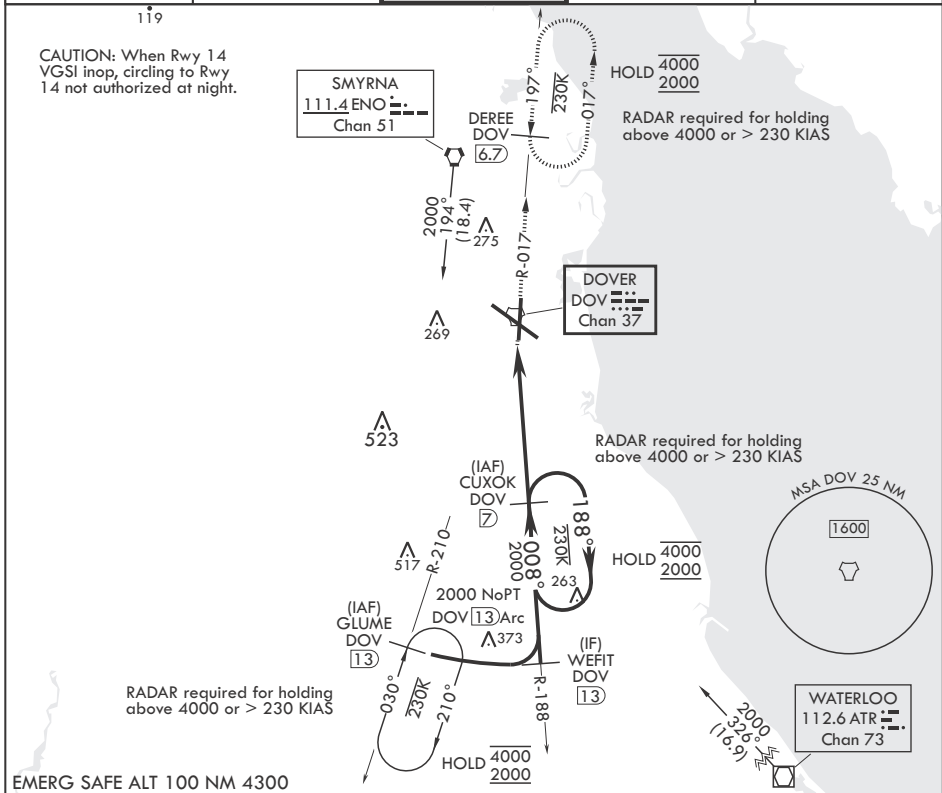

# TACAN RWY 1

TACAN DOV Chan 37	APCH CRS 008°	Rwy Idg TDZE Arpt Elev	9602 25 29
----------------------	------------------	------------------------------	------------------

(USAF)

DOVER AFB (KDOV)

**⚠** \* When ALS inop, increase CAT AB to 55, vis to 1 mile, CAT CDE vis to 1 3/8 miles.

ALSF-2 MISSED APPROACH: Climb to 2000 via DOV TACAN R-017 to DERE/DOV 6.7 DME and hold.

ATIS 127.825 273.5	APP CON 132.425 257.875	TOWER 126.35 279.625	GND CON 118.875 225.4	CLNC DEL 125.55 289.4
-----------------------	----------------------------	-------------------------	--------------------------	--------------------------

# TACAN RWY 1

NE-3, 16 APR 2026 to 14 MAY 2026

NE-3, 16 APR 2026 to 14 MAY 2026