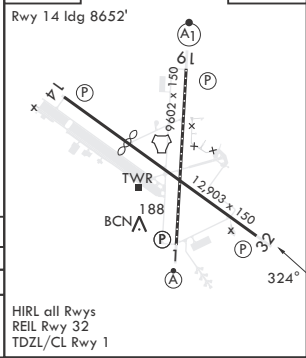

DOVER, DELAWARE

TACAN RWY 32

TACAN DOV Chan 37	APCH CRS 324°	Rwy ldg TDZE Arpt Elev	12,903 26 29
----------------------	------------------	------------------------------	--------------------

(USAF)

DOVER AFB (KDOV)

MISSED APPROACH: Climbing right turn to 2000, intercept DOV TACAN R-017 to DERE/DOV to DERE/DOV 6.7 DME and hold.

ATIS 127.825 273.5	APP CON 132.425 257.875	TOWER 126.35 279.625	GND CON 118.875 225.4	CLNC DEL 125.55 289.4
-----------------------	----------------------------	-------------------------	--------------------------	--------------------------

NE-3, 16 APR 2026 to 14 MAY 2026

NE-3, 16 APR 2026 to 14 MAY 2026

EMERG SAFE ALT 100 NM 4300

ELEV 29	TDZE 26
---------	---------

CATEGORY	A	B	C	D	E
S-32	460-1	434 (500-1)	460-1½	434 (500-1½)	
C CIRCLING	540-1	511 (600-1)	620-1½ 591 (600-1½)	620-2 591 (600-2)	1080-3 1051 (1100-3)