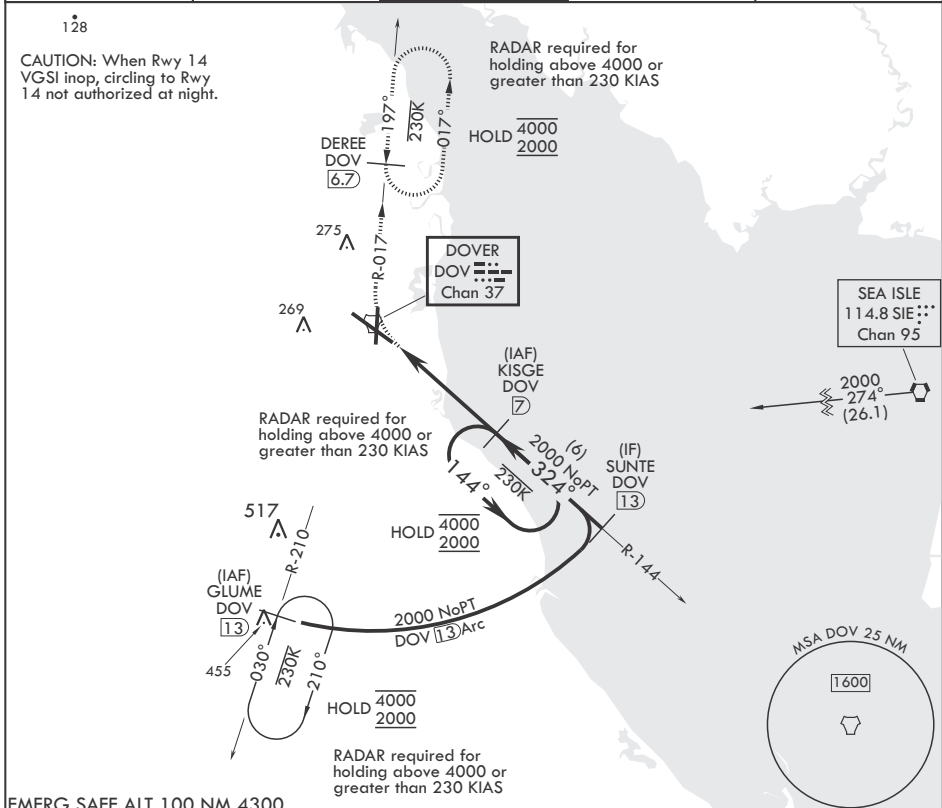

DOVER, DELAWARE

TACAN RWY 32

TACAN DOV Chan 37	APCH CRS 324°	Rwy ldg TDZE Arpt Elev	12,903 26 29
----------------------	------------------	------------------------------	--------------------

(USAF)

DOVER AFB (KDOV)

MISSED APPROACH: Climbing right turn to 2000, intercept DOV TACAN R-017 to DERE/DOV to DERE/DOV 6.7 DME and hold.

ATIS 127.825 273.5	APP CON 132.425 257.875	TOWER 126.35 279.625	GND CON 118.875 225.4	CLNC DEL 125.55 289.4
-----------------------	----------------------------	-------------------------	--------------------------	--------------------------

NE-3, 16 APR 2026 to 14 MAY 2026

NE-3, 16 APR 2026 to 14 MAY 2026

EMERG SAFE ALT 100 NM 4300

ELEV 29	TDZE 26
---------	---------

CATEGORY	A	B	C	D	E
S-32	460-1	434 (500-1)	460-1½	434 (500-1½)	
C CIRCLING	540-1	511 (600-1)	620-1½ 591 (600-1½)	620-2 591 (600-2)	1080-3 1051 (1100-3)

HIRL all Rwys
REIL Rwy 32
TDZL/CL Rwy 1

DOVER, DELAWARE
Amdt 6 26DEC24

39°08'N - 75°28'W

DOVER AFB (KDOV)

TACAN RWY 32