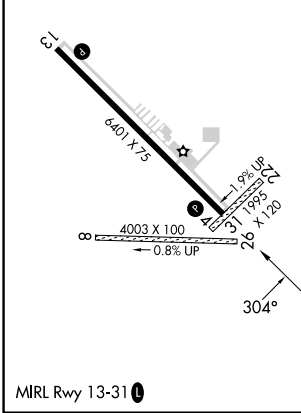

WAAS CH 77821 W31A	APP CRS 304°	Rwy Ldg TDZE Apt Elev	6401 3895 3933
--	------------------------	-----------------------------	---

RNAV (GPS) RWY 31

BLACK HILLS-CLYDE ICE FLD (SPF)

RNP APCH.		MISSED APPROACH: Climb to 7000 direct DRACO and hold.	
<p>Circling NA to Rws 4, 8, 22 and 26. -30°C</p>			
AWOS-3 118.325	ELLSWORTH APP CON 119.5 259.1	GCO 121.725	UNICOM 122.7 (CTAF) 0

CATEGORY	A	B	C	D
LPV DA	4281-1½ 386 (400-1½)			NA
LNAV MDA	4860-1¼ 965 (1000-1½)	4860-1½ 965 (1000-1½)	4860-3 965 (1000-3)	NA
CIRCLING	4860-1¼ 927 (1000-1¼)	4860-1½ 927 (1000-1½)	5540-3 1607 (1700-3)	NA