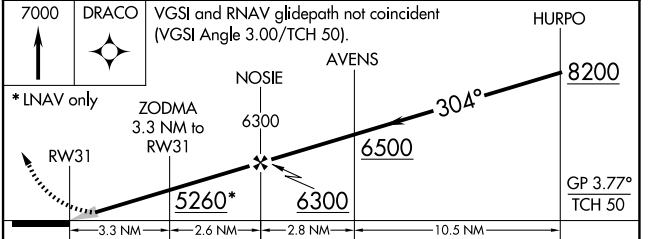

WAAS CH 77821 W31A	APP CRS 304°	Rwy Ldg TDZE Apt Elev	6401 3895 3933
--	------------------------	-----------------------------	---

RNAV (GPS) RWY 31

BLACK HILLS-CLYDE ICE FLD (SPF)

RNP APCH.		MISSED APPROACH: Climb to 7000 direct DRACO and hold.	
<p>Circling NA to Rws 4, 8, 22 and 26. -30°C</p>			
AWOS-3 118.325	ELLSWORTH APP CON 119.5 259.1	GCO 121.725	UNICOM 122.7 (CTAF) 0

CATEGORY	A	B	C	D
LPV DA	4281-1½ 386 (400-1½)			NA
LNAV MDA	4860-1¼ 965 (1000-1½)	4860-1½ 965 (1000-1½)	4860-3 965 (1000-3)	NA
CIRCLING	4860-1¼ 927 (1000-1¼)	4860-1½ 927 (1000-1½)	5540-3 1607 (1700-3)	NA