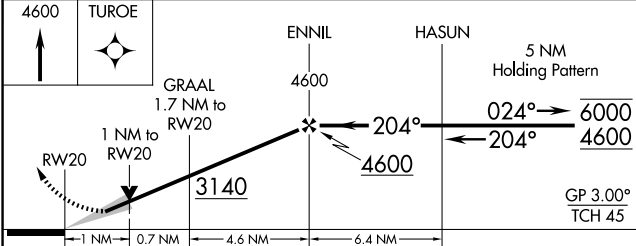

WAAS CH 78440 W20A	APP CRS 204°	Rwy Ldg TDZE Apt Elev	4649 2592 2596
--	------------------------	-----------------------------	---

RNAV (GPS) RWY 20

DODGE CITY RGNL (DDC)

RNP APCH - GPS.	MISSED APPROACH: Climb to 4600 direct TUROE and hold.
-----------------	---

ASOS 118.525	KANSAS CITY CENTER 125.2 285.425	UNICOM 122.7 (CTAF) 0
------------------------	--	---------------------------------

CATEGORY	A	B	C	D
LPV DA	2842-1	250 (300-1)		NA
LNAV/VNAV DA	2842-1	250 (300-1)		NA
LNAV MDA	2920-1	328 (400-1)		NA
CIRCLING	3040-1 444 (500-1)	3080-1 484 (500-1)	3320-2 724 (800-2)	NA