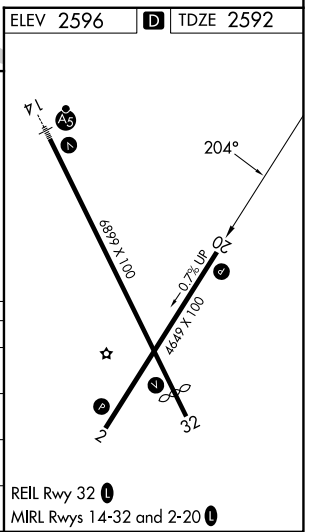

WAAS CH 78440 W20A	APP CRS 204°	Rwy Ldg TDZE Apt Elev	4649 2592 2596
--	------------------------	-----------------------------	---

RNAV (GPS) RWY 20

DODGE CITY RGNL (DDC)

RNP APCH - GPS.	MISSED APPROACH: Climb to 4600 direct TUROE and hold.
-----------------	---

ASOS 118.525	KANSAS CITY CENTER 125.2 285.425	UNICOM 122.7 (CTAF) 0
------------------------	--	---------------------------------

CATEGORY	A	B	C	D
LPV DA	2842-1	250 (300-1)		NA
LNAV/VNAV DA	2842-1	250 (300-1)		NA
LNAV MDA	2920-1	328 (400-1)		NA
CIRCLING	3040-1 444 (500-1)	3080-1 484 (500-1)	3320-2 724 (800-2)	NA