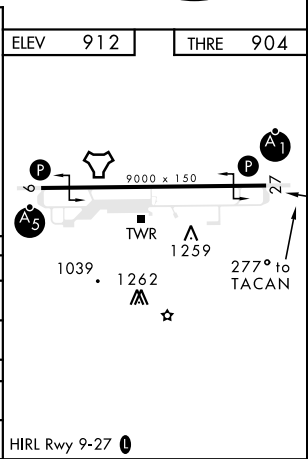

HI-TACAN RWY 27

TACAN VOK Chan 41	APCH CRS 277°	Rwy Idg THRE Arprt Elev 9000 904 912	AL-714 [USAF]	VOLK FLD (KVOK)
----------------------	------------------	---	---------------	-----------------

* When ALS inop, increase vis to 1½ miles.
 ** Circling not authorized South of Rwy 9-27.
 *** When ALS inop, increase vis to 1¾ miles.

MISSED APPROACH: Climbing left turn to 3000
 intercept VOK TACAN R-180 to MAXXX and hold.

ATIS 134.35 257.85	APP CON 135.25 244.875	TOWER★ 127.5 (CTAF) 239.25	GND CON 121.9 275.8
------------------------------	----------------------------------	---	-------------------------------

3000 VOK R-180	MAXXX VOK 11	TEARY VOK 30	
TACAN	EEDEE 1.5	LEEVN 5	
	2200	ZOBAL 11	
		2700	
		FL180	
		2.94° TCH 53	
CATEGORY	C	D	E
S-27 *	1360/45	456 (500-7%)	
CIRCLING **	1500-1½ 588 (600-1½)	1500-2 588 (600-2)	1580-2¼ 668 (700-2¼)
LA CROSSE ALTIMETER SETTING MINIMUMS			
S-27 ***	1500- 1¼	596 (600-1¼)	
CIRCLING **	1640-2 728 (800-2)	1640-2¼ 728 (800-2¼)	1720-2¾ 808 (900-2¾)