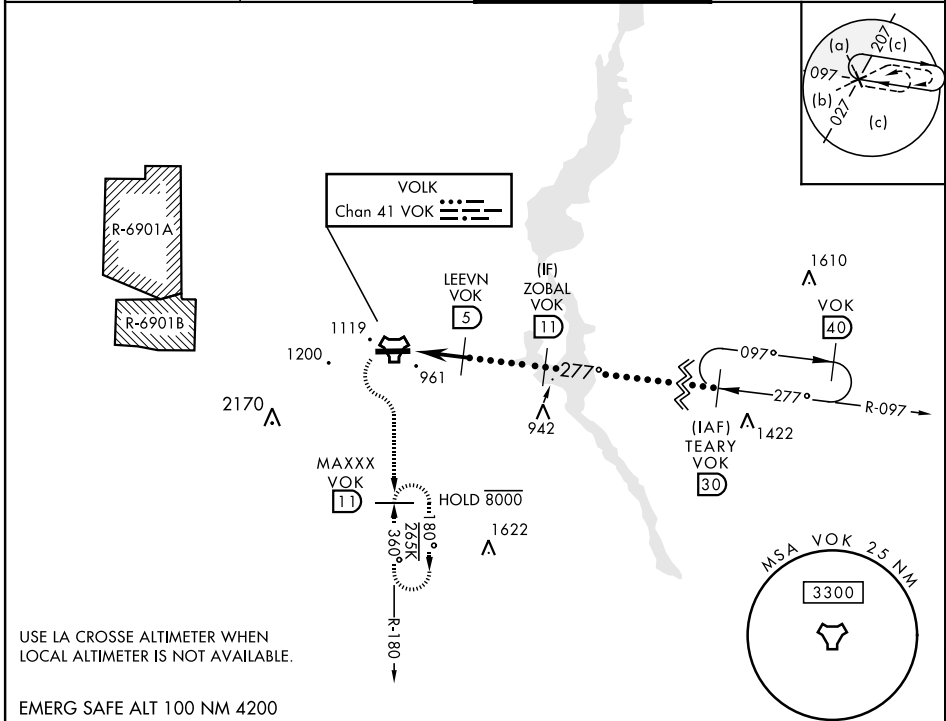

HI-TACAN RWY 27

TACAN VOK Chan 41	APCH CRS 277°	Rwy Idg THRE Arprt Elev 9000 904 912	AL-714 [USAF]	VOLK FLD (KVOK)
----------------------	------------------	---	---------------	-----------------

* When ALS inop, increase vis to 1½ miles.
 ** Circling not authorized South of Rwy 9-27.
 *** When ALS inop, increase vis to 1¾ miles.

MISSED APPROACH: Climbing left turn to 3000
 intercept VOK TACAN R-180 to MAXXX and hold.

ATIS 134.35 257.85	APP CON 135.25 244.875	TOWER★ 127.5 (CTAF) 239.25	GND CON 121.9 275.8
------------------------------	----------------------------------	---	-------------------------------

3000 VOK R-180	MAXXX VOK 11	TEARY VOK 30	
TACAN	EEDEE 1.5	LEEVN 5	
	2200	ZOBAL 11	
		2700	
		FL180	
		2.94° TCH 53	
CATEGORY	C	D	E
S-27 *	1360/45	456 (500-7%)	
CIRCLING **	1500-1½ 588 (600-1½)	1500-2 588 (600-2)	1580-2¼ 668 (700-2¼)
LA CROSSE ALTIMETER SETTING MINIMUMS			
S-27 ***	1500- 1¼	596 (600-1¼)	
CIRCLING **	1640-2 728 (800-2)	1640-2¼ 728 (800-2¼)	1720-2¾ 808 (900-2¾)

HI-TACAN RWY 27

EC-3, 16 APR 2026 to 14 MAY 2026

EC-3, 16 APR 2026 to 14 MAY 2026