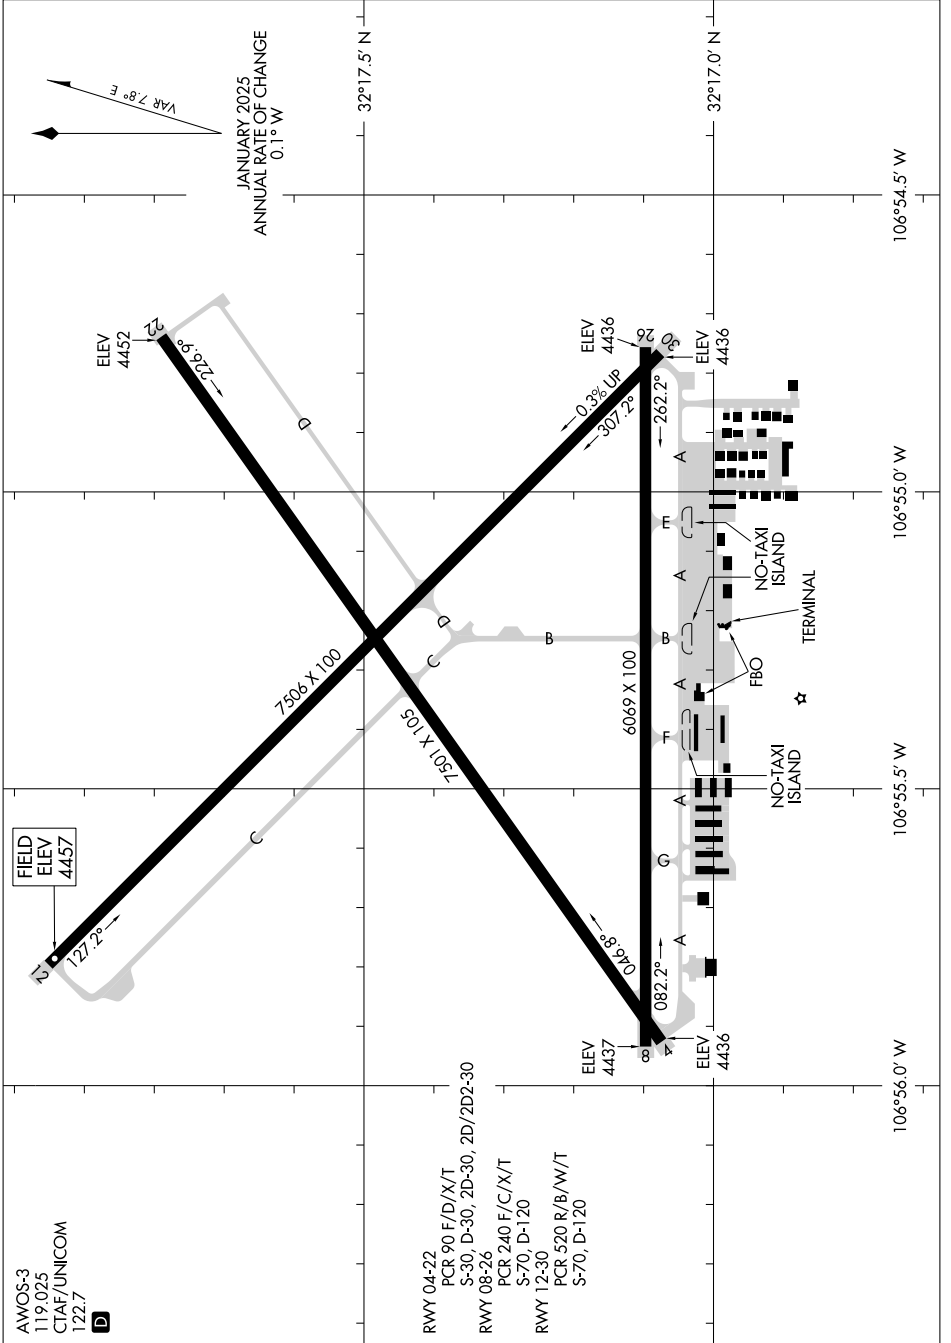

25163

AIRPORT DIAGRAM

AL-869 (FAA)

LAS CRUCES INTL (L.R.U)
LAS CRUCES, NEW MEXICO

SW-1, 16 APR 2026 to 14 MAY 2026

SW-1, 16 APR 2026 to 14 MAY 2026

AIRPORT DIAGRAM

25163

LAS CRUCES, NEW MEXICO
LAS CRUCES INTL (L.R.U)

AWOS-3
119.025
CTAF/UNICOM
122.7

RWY 04-22
PCR 90 F/D/X/T
S-30, D-30, 2D-30, 2D/2D2-30

RWY 08-26
PCR 240 F/C/X/T
S-70, D-120

RWY 12-30
PCR 520 R/B/W/T
S-70, D-120