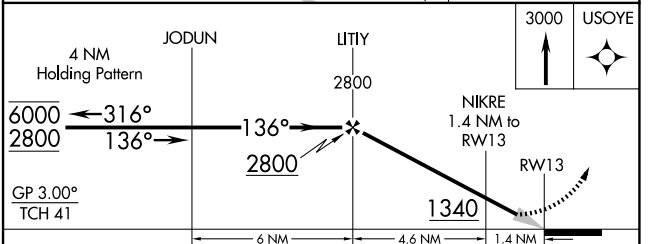

WAAS CH 86300 W13A	APP CRS 136°	Rwy Ldg TDZE Apt Elev	6001 842 846
--	------------------------	-----------------------------	---

RNAV (GPS) RWY 13

OTTUMWA RGNL (OTM)

RNP APCH - GPS.	MISSED APPROACH: Climb to 3000 direct USOYE and hold.
<p>For uncompensated Baro-VNAV systems, LNAV/VNAV NA below -22°C or above 54°C.</p>	

ASOS 124.175	CHICAGO CENTER 118.15 335.575	UNICOM 123.0 (CTAF)
------------------------	---	-------------------------------

ELEV 846	TDZE 842
----------	----------

CATEGORY	A	B	C	D
LPV DA	1042- ³ / ₄	200 (200- ³ / ₄)		NA
LNAV/VNAV DA	1229-1 ¹ / ₈	387 (400-1 ¹ / ₈)		NA
LNAV MDA	1200-1	358 (400-1)		NA
CIRCLING	1260-1 414 (500-1)	1300-1 454 (500-1)	1400-1 ¹ / ₂ 554 (600-1 ¹ / ₂)	NA