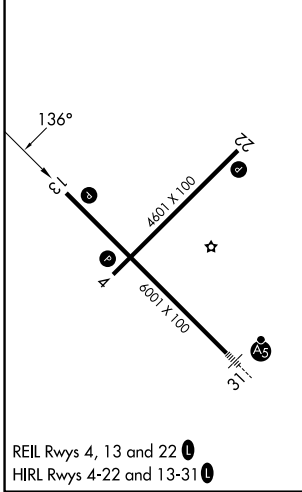

WAAS CH 86300 W13A	APP CRS 136°	Rwy Ldg TDZE Apt Elev	6001 842 846
--	------------------------	-----------------------------	---

RNAV (GPS) RWY 13

OTTUMWA RGNL (OTM)

RNP APCH - GPS.	MISSED APPROACH: Climb to 3000 direct USOYE and hold.
<p>For uncompensated Baro-VNAV systems, LNAV/VNAV NA below -22°C or above 54°C.</p>	

ASOS 124.175	CHICAGO CENTER 118.15 335.575	UNICOM 123.0 (CTAF)
------------------------	---	-------------------------------

ELEV 846	TDZE 842
----------	----------

CATEGORY	A	B	C	D
LPV DA	1042- ³ / ₄	200 (200- ³ / ₄)		NA
LNAV/VNAV DA	1229-1 ¹ / ₈	387 (400-1 ¹ / ₈)		NA
LNAV MDA	1200-1	358 (400-1)		NA
CIRCLING	1260-1 414 (500-1)	1300-1 454 (500-1)	1400-1 ¹ / ₂ 554 (600-1 ¹ / ₂)	NA