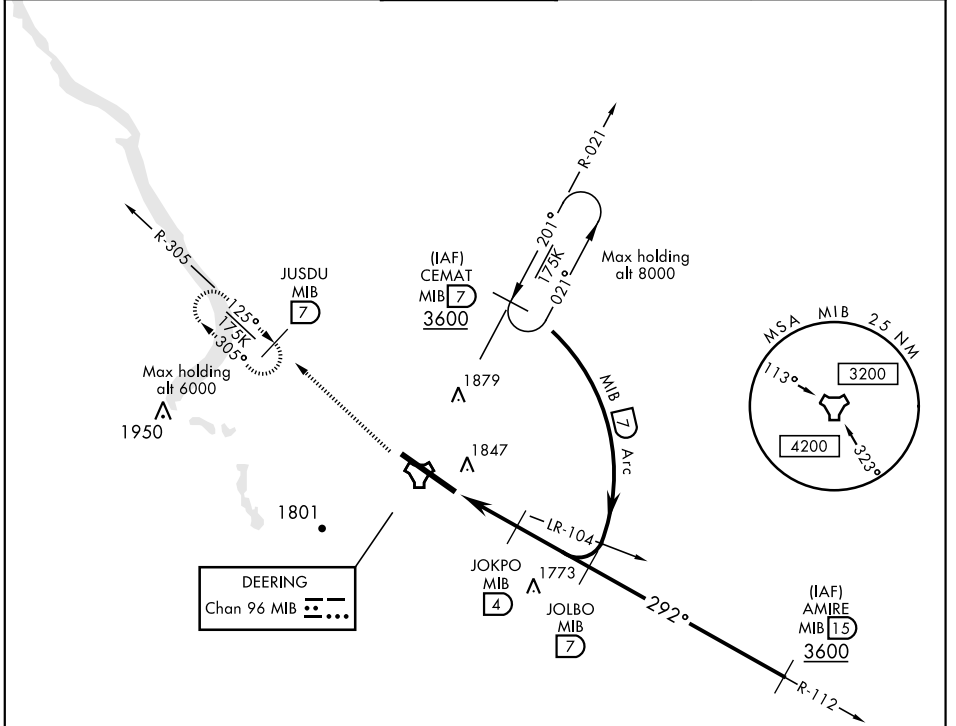

COPTER TACAN 292°

TACAN MIB Chan 96	APCH CRS 292°	Rwy ldg 13,198 TDZE 1646 Arprt Elev 1666	AL-5013 [USAF]	MINOT AFB (KMIB)
-----------------------------	-------------------------	---	----------------	------------------

* When ALS inop, increase RVR to 28 and vis to ½ mile.

ALSF-1 

MISSED APPROACH: Climb to 3600 via MIB TACAN R-305 direct JUSDU and hold.

ATIS ★ 278.8	MINOT APP CON 119.6 363.8	MINOT TOWER ★ 120.65 253.5	GND CON 134.0 275.8	CLNC DEL 326.2
------------------------	-------------------------------------	--------------------------------------	-------------------------------	--------------------------

NC-1, 16 APR 2026 to 14 MAY 2026

NC-1, 16 APR 2026 to 14 MAY 2026

COPTER ONLY

EMERG SAFE ALT 100 NM 4700

3600 MIB R-305	JUSDU MIB 7	JOKPO 4	JOLBO R-112 7	ELEV 1666	TDZE 1646
TACAN	JULAM 1.7	2.9	3000		
3	2.3 NM	2400	2.54° TCH 49		
CATEGORY	COPTER				
H-292° *	2100/12	454	(500-¼)		

COPTER TACAN 292°