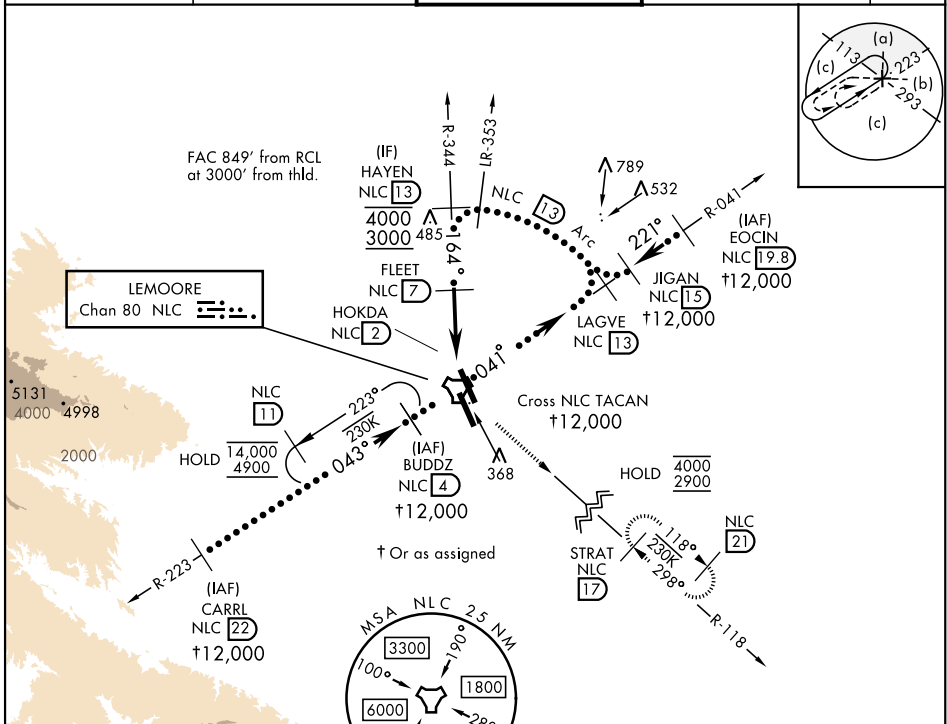

HI-TACAN Z RWY 14L

TACAN NLC Chan 80	APCH CRS 164°	Rwy Idg 13,502 TDZE 219 Arpt Elev 228
-----------------------------	-------------------------	--

[USN]

LEMOORE NAS (REEVES FIELD) (KNLC)

T MISSED APPROACH: Climb to 700 then climbing left turn to 2900 direct STRAT and hold.

ATIS★ 121.575 327.15	APP CON 124.1 269.025 (N) 118.15 269.025 (S)	TOWER★ 128.3 340.2	GND CON 121.65 305.2	ASR/ PAR
--------------------------------	--	------------------------------	--------------------------------	-------------

EMERG SAFE ALT 100 NM 16,700

ELEV	228	TDZE	219
------	-----	------	-----

CATEGORY	C	D	E
S-14L	660-1½	441	(500-1½)
CIRCLING	680-1½ 452 (500-1½)	780-2 552 (600-2)	800-2 572 (600-2)

HIRL all rwsys
REIL all rwsys
TDZL/RCLS Rwy 32L

HI-TACAN Z RWY 14L

SW-2, 16 APR 2026 to 14 MAY 2026

SW-2, 16 APR 2026 to 14 MAY 2026