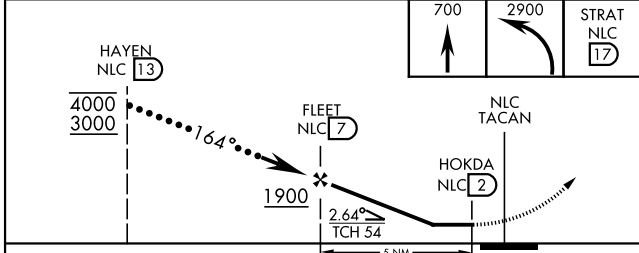

HI-TACAN Z RWY 14L

TACAN NLC Chan 80	APCH CRS 164°	Rwy Idg 13,502 TDZE 219 Arpt Elev 228
-----------------------------	-------------------------	--

[USN]

LEMOORE NAS (REEVES FIELD) (KNLC)

T MISSED APPROACH: Climb to 700 then climbing left turn to 2900 direct STRAT and hold.

ATIS★ 121.575 327.15	APP CON 124.1 269.025 (N) 118.15 269.025 (S)	TOWER★ 128.3 340.2	GND CON 121.65 305.2	ASR/ PAR
--------------------------------	--	------------------------------	--------------------------------	-------------

EMERG SAFE ALT 100 NM 16,700

ELEV	228	TDZE	219
------	-----	------	-----

CATEGORY	C	D	E
S-14L	660-1½	441	(500-1½)
CIRCLING	680-1½ 452 (500-1½)	780-2 552 (600-2)	800-2 572 (600-2)

HIRL all rwsys
REIL all rwsys
TDZL/RCLS Rwy 32L

HI-TACAN Z RWY 14L

SW-2, 16 APR 2026 to 14 MAY 2026

SW-2, 16 APR 2026 to 14 MAY 2026