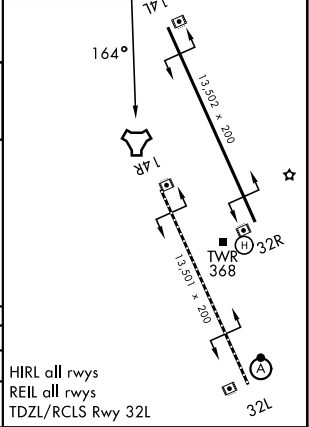

HI-TACAN Z RWY 14L

TACAN NLC Chan 80	APCH CRS 164°	Rwy Idg 13,502 TDZE 219 Arpt Elev 228
-----------------------------	-------------------------	--

[USN]

LEMOORE NAS (REEVES FIELD) (KNLC)

T MISSED APPROACH: Climb to 700 then climbing left turn to 2900 direct STRAT and hold.

ATIS★ 121.575 327.15	APP CON 124.1 269.025 (N) 118.15 269.025 (S)	TOWER★ 128.3 340.2	GND CON 121.65 305.2	ASR/ PAR
--------------------------------	--	------------------------------	--------------------------------	-------------

EMERG SAFE ALT 100 NM 16,700

ELEV	228	TDZE	219
------	-----	------	-----

CATEGORY	C	D	E
S-14L	660-1½	441	(500-1½)
CIRCLING	680-1½ 452 (500-1½)	780-2 552 (600-2)	800-2 572 (600-2)

HIRL all rwsys
REIL all rwsys
TDZL/RCLS Rwy 32L