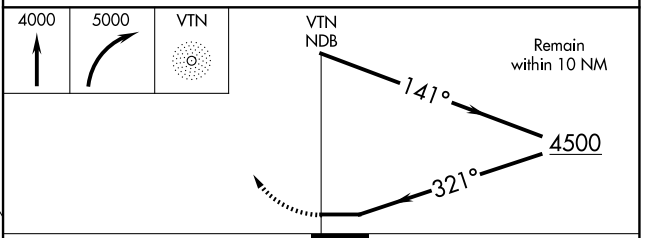

NDB VTN 314	APP CRS 321°	Rwy Ldg TDZE Apt Elev	4705 2589 2595
-----------------------	------------------------	-----------------------------	---

NDB RWY 32

MILLER FLD (VTN)

⚠ MISSED APPROACH: Climb to 4000 then climbing right turn to 5000 direct VTN NDB and hold.

ASOS 118.075	DENVER CENTER 127.95 338.2	UNICOM 122.8 (CTAF)
------------------------	--------------------------------------	-------------------------------

ELEV 2595	TDZE 2589
-----------	-----------

CATEGORY	A	B	C	D
S-32	3400-1 811 (900-1)	3400-1¼ 811 (900-1¼)		NA
CIRCLING	3400-1 805 (900-1)	3560-1½ 965 (1000-1½)		NA