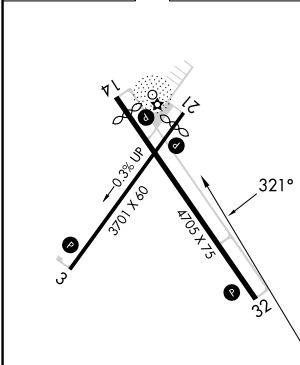

NDB VTN 314	APP CRS 321°	Rwy Ldg TDZE Apt Elev	4705 2589 2595
-----------------------	------------------------	-----------------------------	---

NDB RWY 32

MILLER FLD (VTN)

⚠ MISSED APPROACH: Climb to 4000 then climbing right turn to 5000 direct VTN NDB and hold.

ASOS 118.075	DENVER CENTER 127.95 338.2	UNICOM 122.8 (CTAF)
------------------------	--------------------------------------	-------------------------------

ELEV 2595	TDZE 2589
-----------	-----------

CATEGORY	A	B	C	D
S-32	3400-1 811 (900-1)	3400-1¼ 811 (900-1¼)		NA
CIRCLING	3400-1 805 (900-1)	3560-1½ 965 (1000-1½)		NA