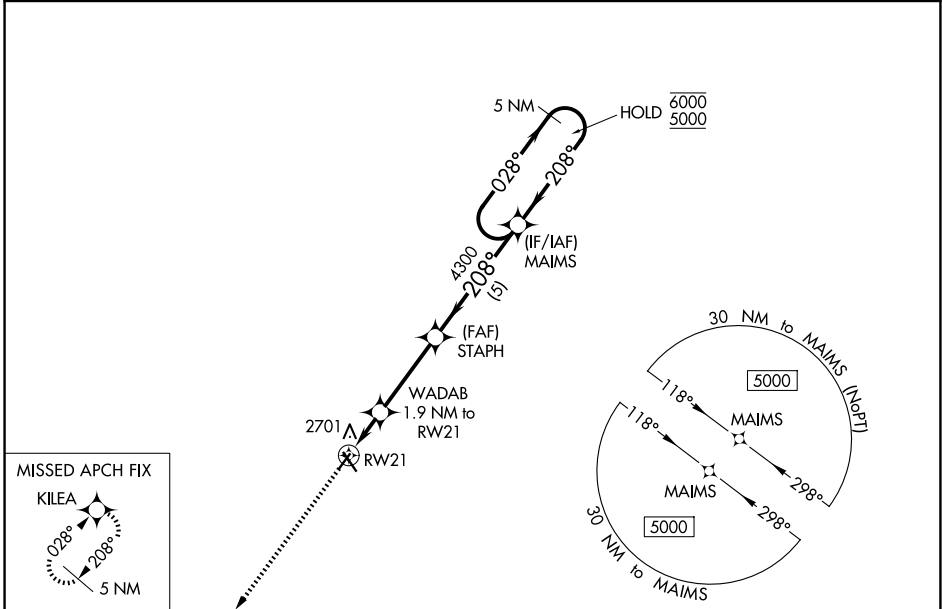

WAAS CH 97437 W21A	APP CRS 208°	Rwy Ldg TDZE Apt Elev	3402 2595 2595
--	------------------------	-----------------------------	---

RNAV (GPS) RWY 21

MILLER FLD (VTN)

RNP APCH.	MISSED APPROACH: Climb to 5000 direct KILEA and hold.
<p>⚠ For uncompensated Baro-VNAV systems, LNAV/VNAV NA below -24°C or above 54°C.</p>	

ASOS 118.075	DENVER CENTER 127.95 338.2	UNICOM 122.8 (CTAF) 0
------------------------	--------------------------------------	---------------------------------

ELEV 2595	TDZE 2595
-----------	-----------

CATEGORY	A	B	C	D
LPV DA	2845-1	250 (300-1)		NA
LNAV/VNAV DA	2893-1	298 (300-1)		NA
LNAV MDA	3020-1	425 (500-1)		NA
CIRCLING	3080-1 485 (500-1)	3560-1½ 965 (1000-1½)		NA

NC-2, 16 APR 2026 to 14 MAY 2026