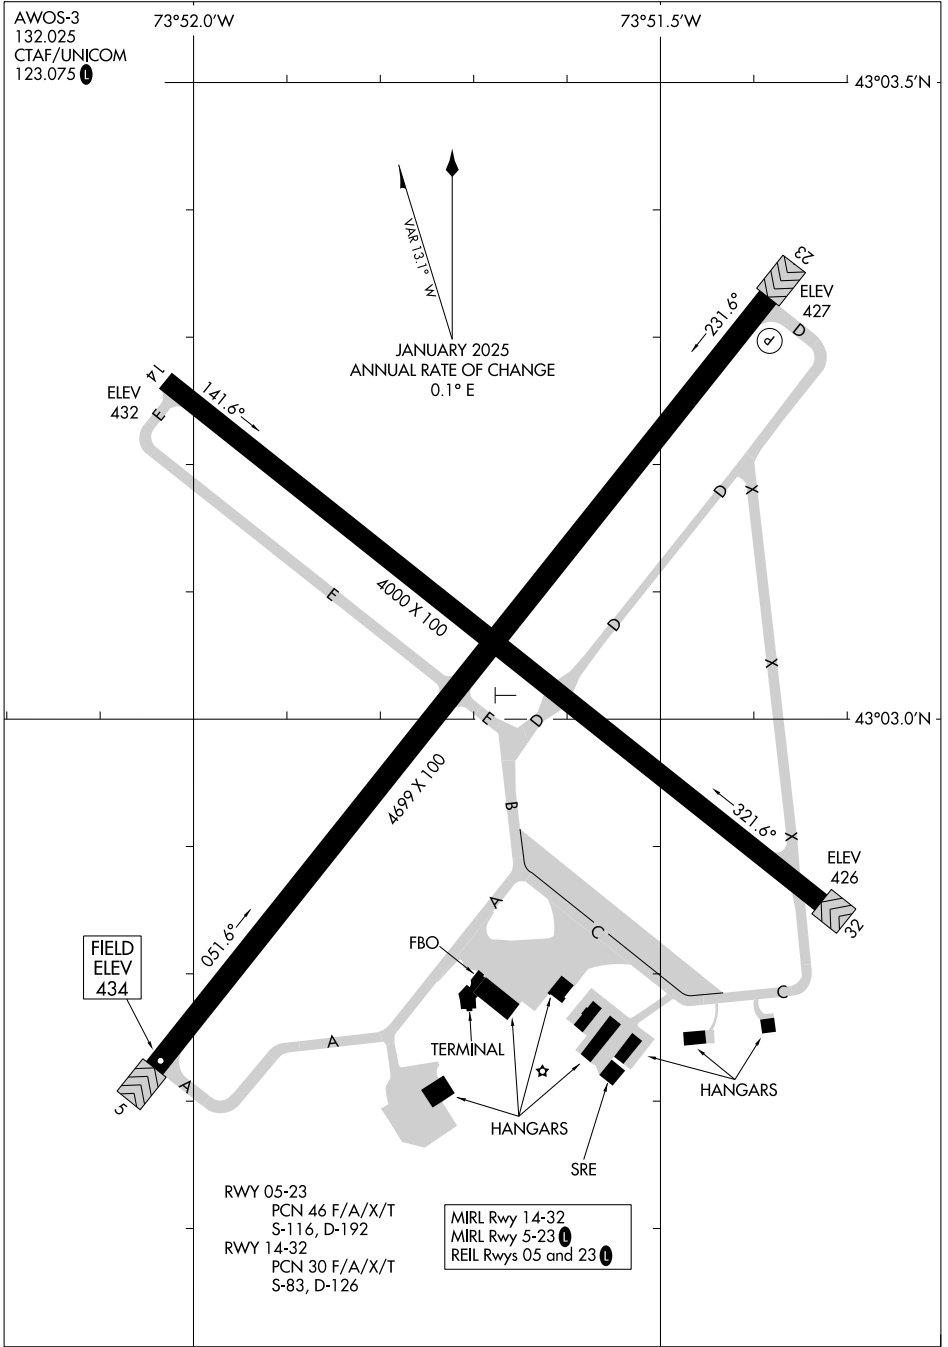

25275 **AIRPORT DIAGRAM** AL-5816 (FAA) SARATOGA COUNTY (5B2)
 SARATOGA SPRINGS, NEW YORK

AWOS-3
 132.025
 CTAF/UNICOM
 123.075

73°52.0'W

73°51.5'W

43°03.5'N

NE-2, 16 APR 2026 to 14 MAY 2026

NE-2, 16 APR 2026 to 14 MAY 2026

RWY 05-23
 PCN 46 F/A/X/T
 S-116, D-192
 RWY 14-32
 PCN 30 F/A/X/T
 S-83, D-126

MIRL Rwy 14-32
 MIRL Rwy 5-23
 REIL Rwys 05 and 23

AIRPORT DIAGRAM SARATOGA SPRINGS, NEW YORK
 25275 SARATOGA COUNTY (5B2)