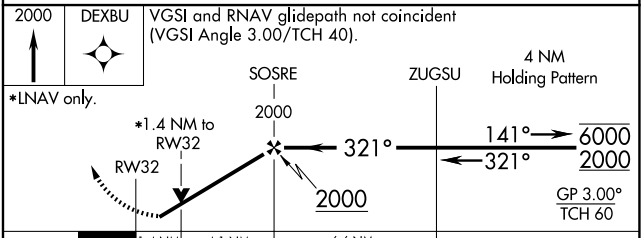

WAAS CH 61318 W32A	APP CRS 321°	Rwy Idg 4999 TDZE 186 Apt Elev 187
--	------------------------	---

RNAV (GPS) RWY 32

HOMERVILLE (HOE)

RNP APCH.	MISSED APPROACH: Climb to 2000 direct DEXBU and hold.
-----------	---

AWOS-3 118.725	VALDOSTA APP CON ★ 126.6 285.6	CTAF 122.9
--------------------------	--	----------------------

ELEV 187	TDZE 186
-----------------	-----------------

CATEGORY	A	B	C	D
LPV DA	491-1 305 (400-1)			
LNAV/VNAV DA	672-1 ³ / ₈ 486 (500-1 ³ / ₈)			
LNAV MDA	680-1	494 (500-1)	680-1 ³ / ₈	494 (500-1 ³ / ₈)
<input checked="" type="checkbox"/> CIRCLING	680-1 493 (500-1)	740-1 553 (600-1)	940-2 ¹ / ₄ 753 (800-2 ¹ / ₄)	940-2 ¹ / ₂ 753 (800-2 ¹ / ₂)