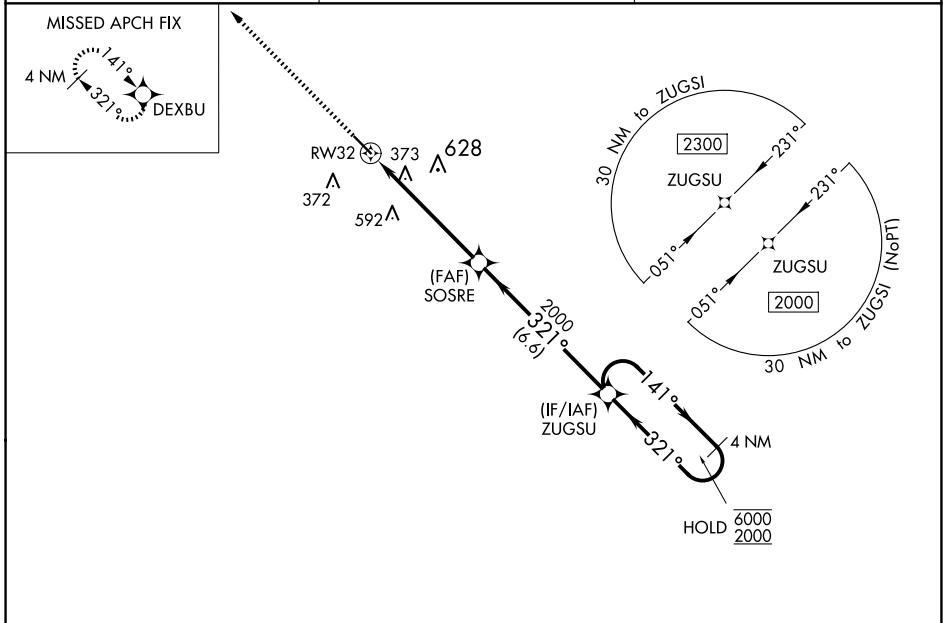

WAAS CH 61318 W32A	APP CRS 321°	Rwy Idg 4999 TDZE 186 Apt Elev 187
--	------------------------	---

RNAV (GPS) RWY 32

HOMERVILLE (HOE)

RNP APCH.	MISSED APPROACH: Climb to 2000 direct DEXBU and hold.
-----------	---

AWOS-3 118.725	VALDOSTA APP CON ★ 126.6 285.6	CTAF 122.9
--------------------------	--	----------------------

ELEV 187	TDZE 186
-----------------	-----------------

CATEGORY	A	B	C	D
LPV DA	491-1 305 (400-1)			
LNAV/VNAV DA	672-1 ³ / ₈ 486 (500-1 ³ / ₈)			
LNAV MDA	680-1	494 (500-1)	680-1 ³ / ₈	494 (500-1 ³ / ₈)
<input checked="" type="checkbox"/> CIRCLING	680-1 493 (500-1)	740-1 553 (600-1)	940-2 ¹ / ₄ 753 (800-2 ¹ / ₄)	940-2 ¹ / ₂ 753 (800-2 ¹ / ₂)

SE-4, 16 APR 2026 to 14 MAY 2026

SE-4, 16 APR 2026 to 14 MAY 2026