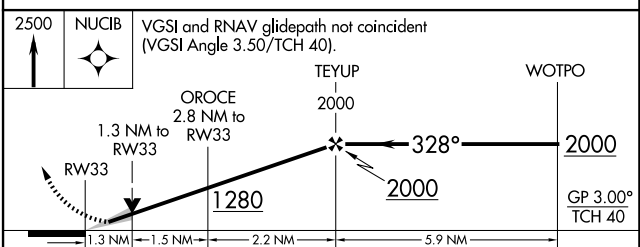

WAAS CH 70603 W33A	APP CRS 328°	Rwy Ldg TDZE 367 Apt Elev 367
--	------------------------	---

RNAV (GPS) RWY 33

COULTER FLD (CFD)

RNP APCH - GPS.	MISSED APPROACH: Climb to 2500 direct NUCIB and hold.
-----------------	---

AWOS-3PT 125.975	HOUSTON APP CON 134.3 360.85	UNICOM 123.0 (CTAF)
----------------------------	--	-------------------------------

ELEV 367	TDZE 367
----------	----------

CATEGORY	A	B	C	D
LPV DA	642-1	275 (300-1)		NA
LNAV/VNAV DA	642-1	275 (300-1)		NA
LNAV MDA	880-1	513 (600-1)		NA