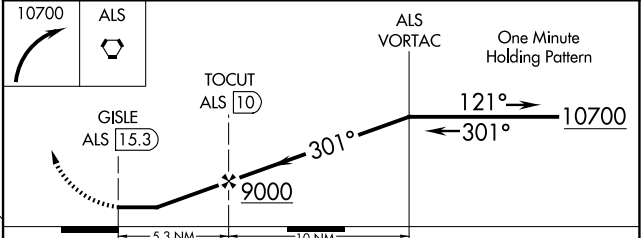

VORTAC ALS 113.9 Chan 86	APP CRS 301°	Rwy Ldg TDZE Apt Elev N/A N/A 7611
--	------------------------	--

VOR/DME-A
MONTE VISTA MUNI (MVI)

⚠ NA	Circling NA to Rwys 10, 28, 16 and 34. Use Alamosa altimeter setting.	MISSED APPROACH: Climbing right turn to 10700 direct ALS VORTAC and hold.
-------------	--	--

ALS AWOS-3 135.175	DENVER CENTER 128.375 379.95	UNICOM 122.8 (CTAF) 0
------------------------------	--	--

CATEGORY	A	B	C	D
0 CIRCLING	8080-1 469 (500-1)	8080-1 469 (500-1)	8180-1½ 569 (600-1½)	8360-2½ 749 (800-2½)