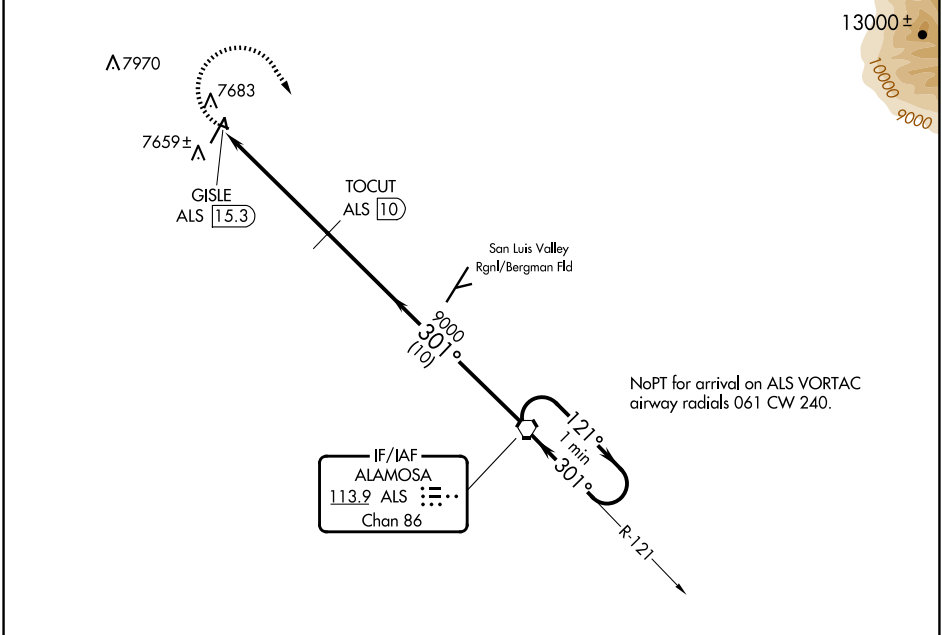

VORTAC ALS 113.9 Chan 86	APP CRS 301°	Rwy Ldg TDZE Apt Elev N/A N/A 7611
--	------------------------	--

VOR/DME-A
MONTE VISTA MUNI (MVI)

⚠ NA	Circling NA to Rwys 10, 28, 16 and 34. Use Alamosa altimeter setting.	MISSED APPROACH: Climbing right turn to 10700 direct ALS VORTAC and hold.
-------------	--	--

ALS AWOS-3 135.175	DENVER CENTER 128.375 379.95	UNICOM 122.8 (CTAF) 0
------------------------------	--	--

CATEGORY	A	B	C	D
0 CIRCLING	8080-1 469 (500-1)	8080-1 469 (500-1)	8180-1½ 569 (600-1½)	8360-2½ 749 (800-2½)

SW-1, 16 APR 2026 to 14 MAY 2026

SW-1, 16 APR 2026 to 14 MAY 2026