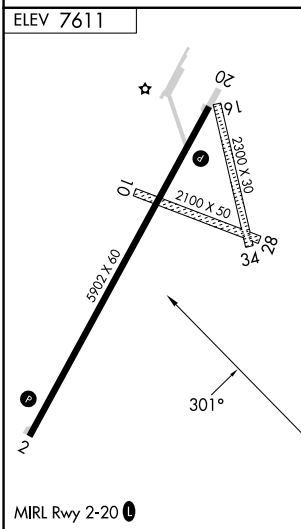

VORTAC ALS 113.9 Chan 86	APP CRS 301°	Rwy Ldg TDZE Apt Elev N/A N/A 7611
--	------------------------	--

VOR/DME-A
MONTE VISTA MUNI (MVI)

⚠ NA	Circling NA to Rwys 10, 28, 16 and 34. Use Alamosa altimeter setting.	MISSED APPROACH: Climbing right turn to 10700 direct ALS VORTAC and hold.
-------------	--	--

ALS AWOS-3 135.175	DENVER CENTER 128.375 379.95	UNICOM 122.8 (CTAF) 0
------------------------------	--	--

CATEGORY	A	B	C	D
0 CIRCLING	8080-1 469 (500-1)	8080-1 469 (500-1)	8180-1½ 569 (600-1½)	8360-2½ 749 (800-2½)