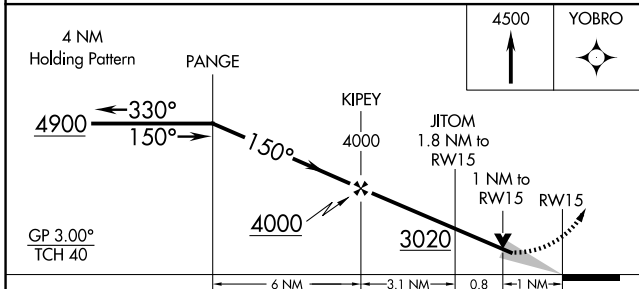

RNAV (GPS) RWY 15

CAMBRIDGE MUNI (CSB)

WAAS CH 45938 W15A	APP CRS 150°	Rwy Idg TDZE Apt Elev	4098 2414 2414
--	------------------------	-----------------------------	---

RNP APCH - GPS.	Baro-VNAV NA.	MISSED APPROACH: Climb to 4500 direct YOBRO and hold.
-----------------	---------------	---

AWOS-3PT 118.375	DENVER CENTER 132.7 226.675	UNICOM 122.8 (CTAF) 0
----------------------------	---------------------------------------	---------------------------------

NC-2, 16 APR 2026 to 14 MAY 2026

NC-2, 16 APR 2026 to 14 MAY 2026

ELEV	2414	TDZE	2414
------	------	------	------

CATEGORY	A	B	C	D
LPV DA	2736-1 1/8	322 (400-1 1/8)		NA
LNAV/VNAV DA	2736-1 1/8	322 (400-1 1/8)		NA
LNAV MDA	2780-1	366 (400-1)		NA
CIRCLING	2920-1 506 (600-1)	3120-1 706 (800-1)	3120-2 706 (800-2)	NA