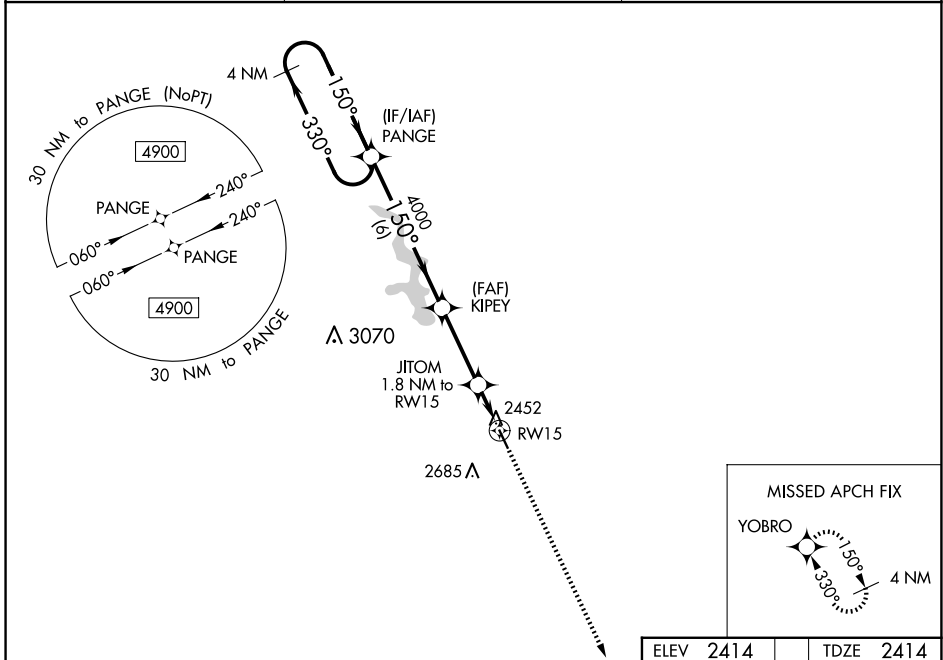

RNAV (GPS) RWY 15

CAMBRIDGE MUNI (CSB)

WAAS CH 45938 W15A	APP CRS 150°	Rwy Idg TDZE Apt Elev	4098 2414 2414
--	------------------------	-----------------------------	---

RNP APCH - GPS.	Baro-VNAV NA.	MISSED APPROACH: Climb to 4500 direct YOBRO and hold.
-----------------	---------------	---

AWOS-3PT 118.375	DENVER CENTER 132.7 226.675	UNICOM 122.8 (CTAF) 0
----------------------------	---------------------------------------	---------------------------------

NC-2, 16 APR 2026 to 14 MAY 2026

NC-2, 16 APR 2026 to 14 MAY 2026

ELEV	2414	TDZE	2414
------	------	------	------

CATEGORY	A	B	C	D
LPV DA	2736-1 1/8	322 (400-1 1/8)		NA
LNAV/VNAV DA	2736-1 1/8	322 (400-1 1/8)		NA
LNAV MDA	2780-1	366 (400-1)		NA
CIRCLING	2920-1 506 (600-1)	3120-1 706 (800-1)	3120-2 706 (800-2)	NA