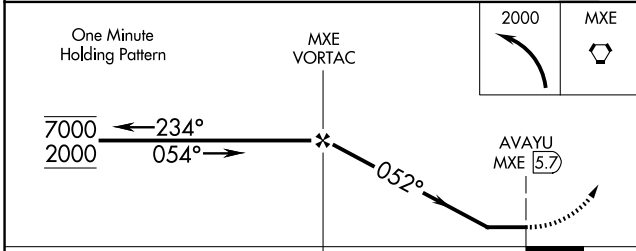

VORTAC MXE 113.2 Chan 79	APP CRS 052°	Rwy Ldg TDZE Apt Elev	N/A N/A 465
---------------------------------------	------------------------	-----------------------------	--

VOR-A
BRANDYWINE RGNL (OQN)

⚠ When local altimeter setting not received, use Coatesville altimeter setting and increase all MDAs 60 feet.

MISSED APPROACH: Climbing left turn to 2000 direct MXE VORTAC and hold.

AWOS-3T 121.4	PHILADELPHIA APP CON 124.35 319.15	CLNC DEL 125.6	UNICOM 123.075 (CTAF)
-------------------------	--	--------------------------	---------------------------------

CATEGORY	A	B	C	D	FAF to MAP 5.7 NM					
CIRCLING	1080-1	615 (700-1)	NA		Knots	60	90	120	150	180
					Min:Sec	5:42	3:48	2:51	2:17	1:54