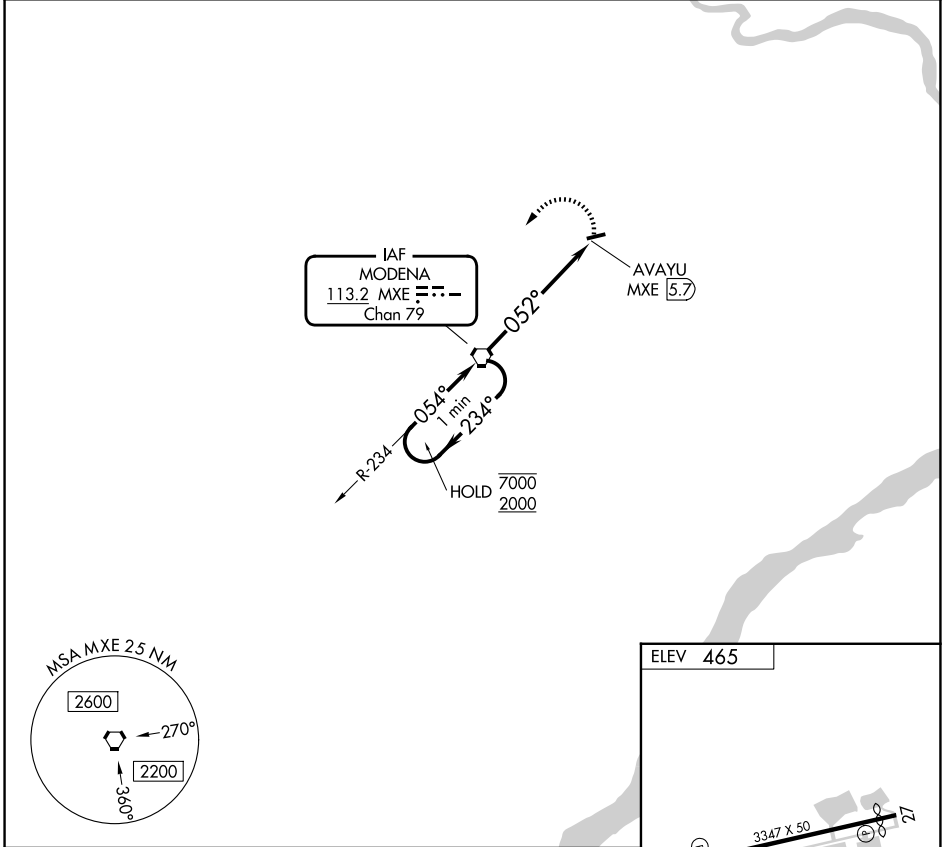

VORTAC MXE 113.2 Chan 79	APP CRS 052°	Rwy Ldg TDZE Apt Elev	N/A N/A 465
---------------------------------------	------------------------	-----------------------------	--

VOR-A
BRANDYWINE RGNL (OQN)

⚠ When local altimeter setting not received, use Coatesville altimeter setting and increase all MDAs 60 feet.

MISSED APPROACH: Climbing left turn to 2000 direct MXE VORTAC and hold.

AWOS-3T 121.4	PHILADELPHIA APP CON 124.35 319.15	CLNC DEL 125.6	UNICOM 123.075 (CTAF)
-------------------------	--	--------------------------	---------------------------------

CATEGORY	A	B	C	D	FAF to MAP 5.7 NM					
CIRCLING	1080-1	615 (700-1)	NA		Knots	60	90	120	150	180
					Min:Sec	5:42	3:48	2:51	2:17	1:54