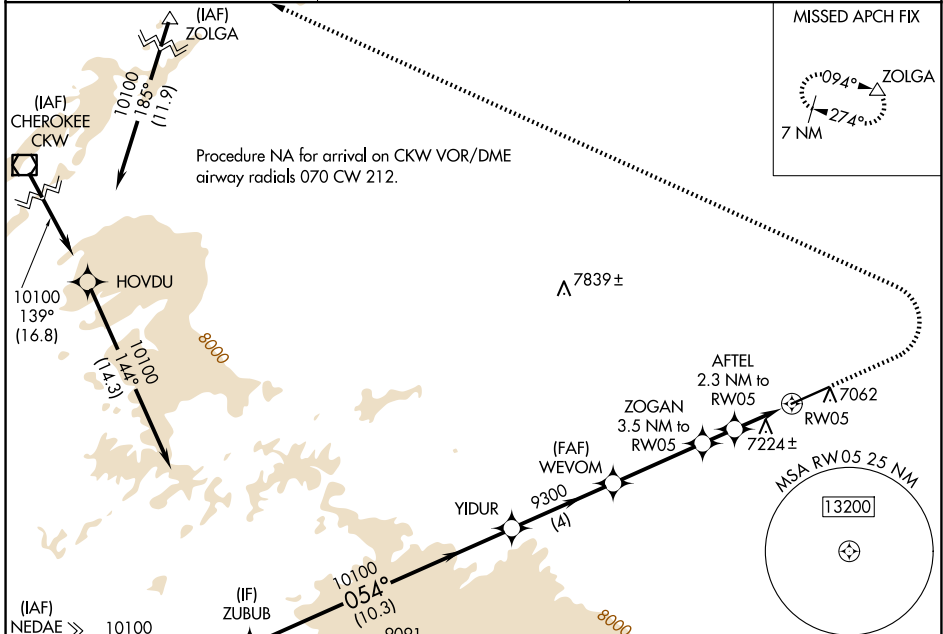

WAAS CH 65820 W05A	APP CRS 054°	Rwy Ldg TDZE Apt Elev	8801 7014 7014
--	------------------------	-----------------------------	---

RNAV (GPS) RWY 5

SHIVELY FLD (SAA)

RNP APCH - GPS.	MISSED APPROACH: Climb to 7800 then climbing left turn to 11000 direct ZOLGA and hold.
-----------------	--

AWOS-3PT 118.175	DENVER CENTER 132.1 254.35	UNICOM 122.8 (CTAF) 0
----------------------------	--------------------------------------	---------------------------------

ELEV 7014	TDZE 7014
-----------	-----------

CATEGORY	A	B	C	D
LPV DA	7264- ³ / ₄		250 (300- ³ / ₄)	
LNAV/VNAV DA	7546-1 ¹ / ₂		532 (600-1 ¹ / ₂)	
LNAV MDA	7480-1 466 (500-1)		7480-1 ³ / ₈ 466 (500-1 ³ / ₈)	
C CIRCLING	7540-1 526 (600-1)		7740-2 726 (800-2) 7860-2 ³ / ₄ 846 (900-2 ³ / ₄)	

REIL Rwy 5 and 23 0
MIRL Rwy 5-23 0

NW-1, 16 APR 2026 to 14 MAY 2026

NW-1, 16 APR 2026 to 14 MAY 2026