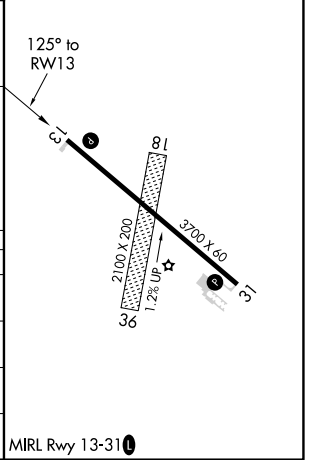

WAAS CH 86521 W13A	APP CRS 125°	Rwy Idg TDZE Apt Elev	3700 1647 1653
--	------------------------	-----------------------------	---

RNAV (GPS) RWY 13

CREIGHTON MUNI (6K3)

RNP APCH.		MISSED APPROACH: Climb to 4000 direct KUCKE and hold.
YKN AWOS-3PT 119.05	MINNEAPOLIS CENTER 128.0 257.95	CTAF 122.90

	WABEX	JIPEV	AKUBE	HISUV	KUCKE
	4000	4000	3300	3300	4000
	GP 3.00° TCH 40		*2640		*LNAV only
	5 NM	5 NM	2 NM	3.1 NM	
CATEGORY	A	B	C	D	
LPV DA	1976-1½	329 (400-1½)		NA	
LNAV/VNAV DA	2026-1¼	379 (400-1¼)		NA	
LNAV MDA	2120-1	473 (500-1)		NA	
CIRCLING	2160-1 507 (600-1)	2500-1¼ 847 (900-1¼)		NA	