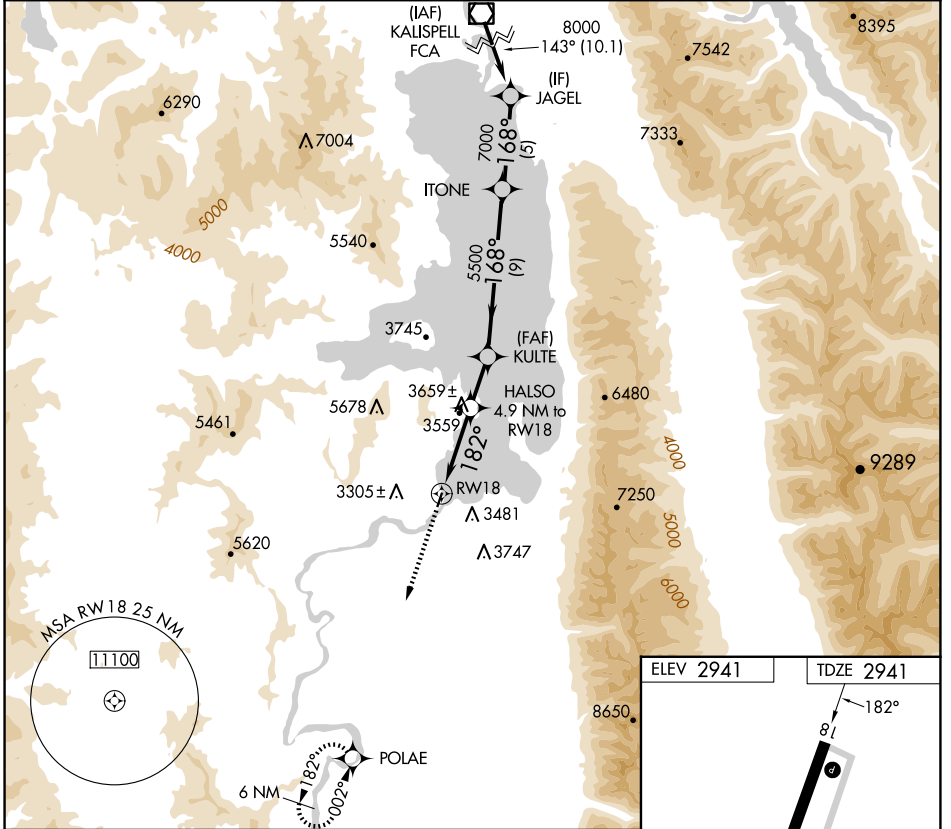

APP CRS	Rwy Ldg	4195
182°	TDZE	2941
	Apt Elev	2941

RNAV (GPS) RWY 18

POLSON (8S1)

<p>NA</p> <p>Procedure NA at night. DME/DME RNP-0.3 NA. Use Glacier Park Intl altimeter setting. Helicopter visibility reduction below 1 SM NA.</p>	<p>MISSED APPROACH: Climb to 9200 direct POLAE and hold.</p>
--------------------------------------------------------------------------------------------------------------------------------------------------------------------	--------------------------------------------------------------

GPI ASOS 132.625	SALT LAKE CENTER 127.075 244.875	UNICOM 122.8 (CTAF) 0
----------------------------	--------------------------------------------	---------------------------------

NW-1, 16 APR 2026 to 14 MAY 2026

NW-1, 16 APR 2026 to 14 MAY 2026

9200	POLAE	HALSO 4.9 NM to RW18	KULTE	ITONE	JAGEL	FCA VOR/DME
↑	✧	≤3.09° TCH 30	✧	✧	✧	✧
		182°	182°	168°	143°	8000
		4560	5500	7000	8000	Procedure Turn NA
		4.9 NM	2.9 NM	9 NM	5 NM	10.1 NM
CATEGORY	A	B	C	D		
LNAV MDA	4480-1¼ 1539 (1600-1¼)	4480-1½ 1539 (1600-1½)	NA			
CIRCLING	4480-1¼ 1539 (1600-1¼)	4480-1½ 1539 (1600-1½)	NA			