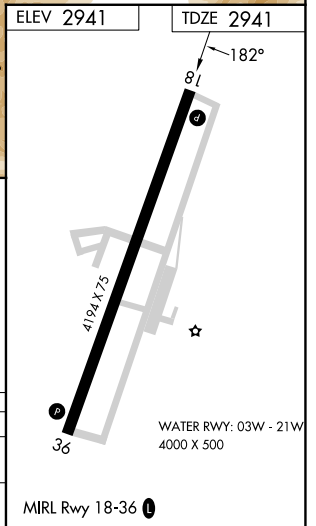

APP CRS	Rwy Ldg	4195
182°	TDZE	2941
	Apt Elev	2941

RNAV (GPS) RWY 18

POLSON (8S1)

<p>NA</p> <p>Procedure NA at night. DME/DME RNP-0.3 NA. Use Glacier Park Intl altimeter setting. Helicopter visibility reduction below 1 SM NA.</p>	<p>MISSED APPROACH: Climb to 9200 direct POLAE and hold.</p>
--------------------------------------------------------------------------------------------------------------------------------------------------------------------	--------------------------------------------------------------

NW-1, 16 APR 2026 to 14 MAY 2026

9200	POLAE	HALSO 4.9 NM to RW18	KULTE	ITONE	JAGEL	FCA VOR/DME
↑	✧	≤3.09° TCH 30	✧	✧	✧	✧
		182°	182°	168°	143°	8000
		4560	5500	7000	8000	Procedure Turn NA
		4.9 NM	2.9 NM	9 NM	5 NM	10.1 NM
CATEGORY	A	B	C	D		
LNAV MDA	4480-1¼ 1539 (1600-1¼)	4480-1½ 1539 (1600-1½)	NA			
CIRCLING	4480-1¼ 1539 (1600-1¼)	4480-1½ 1539 (1600-1½)	NA			