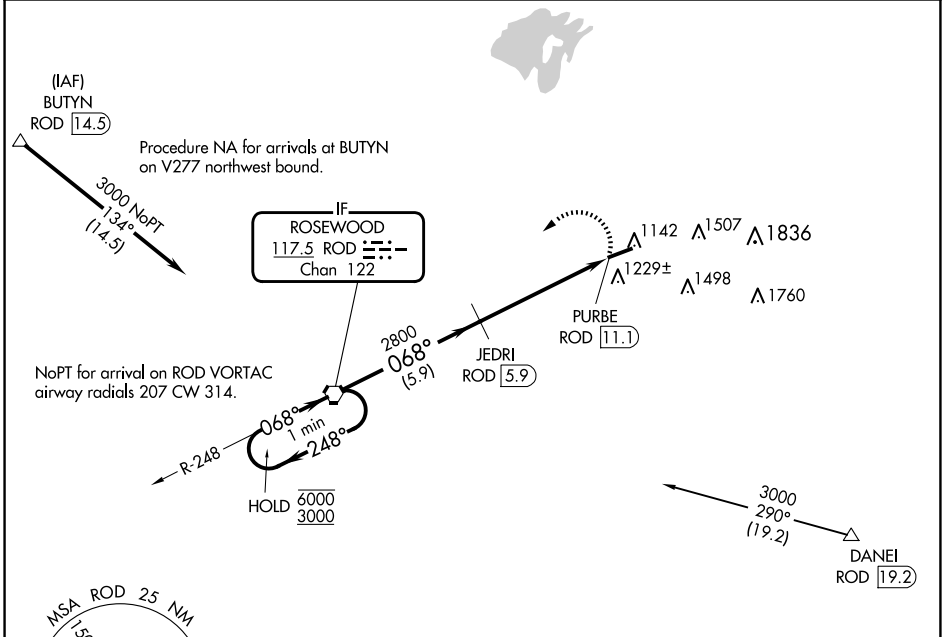

VORTAC ROD 117.5 Chan 122	APP CRS 068°	Rwy Idg TDZE Apt Elev 5000 1112 1122
-----------------------------------------------	------------------------	--------------------------------------------------------------------------

VOR RWY 7

BELLEFONTAINE RGNL (EDJ)

DME required.		MISSED APPROACH: Climbing left turn to 3000 direct ROD VORTAC and hold.
AWOS-3 118.075	COLUMBUS APP CON 134.45 294.5	UNICOM 122.8 (CTAF) 0

EC-2, 16 APR 2026 to 14 MAY 2026

EC-2, 16 APR 2026 to 14 MAY 2026