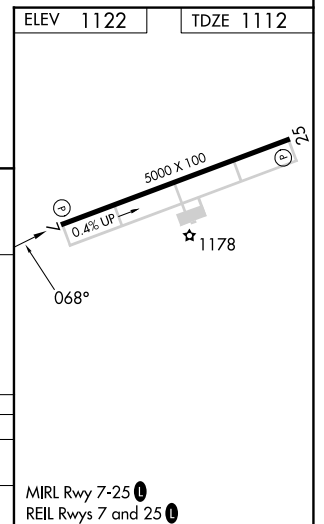

VORTAC ROD 117.5 Chan 122	APP CRS 068°	Rwy Idg TDZE Apt Elev 5000 1112 1122
-----------------------------------------------	------------------------	--------------------------------------------------------------------------

VOR RWY 7

BELLEFONTAINE RGNL (EDJ)

DME required.		MISSED APPROACH: Climbing left turn to 3000 direct ROD VORTAC and hold.
AWOS-3 118.075	COLUMBUS APP CON 134.45 294.5	UNICOM 122.8 (CTAF) 0

EC-2, 16 APR 2026 to 14 MAY 2026