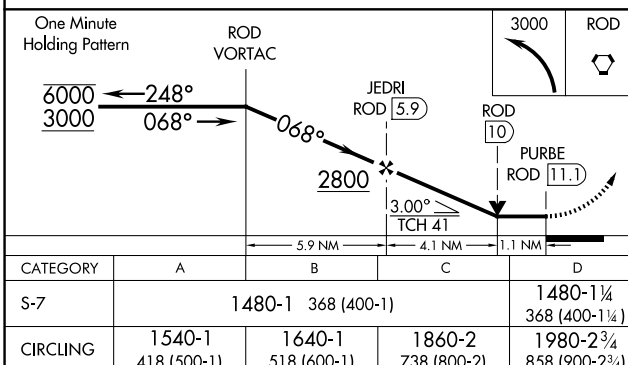

VORTAC ROD 117.5 Chan 122	APP CRS 068°	Rwy Idg TDZE Apt Elev 5000 1112 1122
-----------------------------------------------	------------------------	--------------------------------------------------------------------------

VOR RWY 7

BELLEFONTAINE RGNL (EDJ)

DME required.		MISSED APPROACH: Climbing left turn to 3000 direct ROD VORTAC and hold.
AWOS-3 118.075	COLUMBUS APP CON 134.45 294.5	UNICOM 122.8 (CTAF) 0

EC-2, 16 APR 2026 to 14 MAY 2026