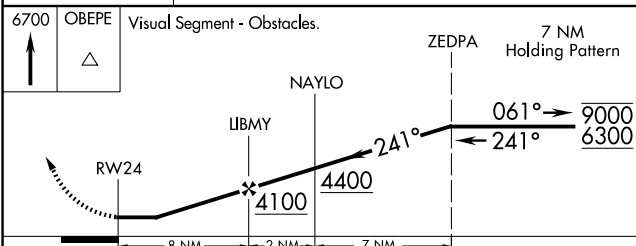

AWOS-3PT 118.625	POTOMAC APP CON 132.85 323.125	UNICOM 123.05 (CTAF)
----------------------------	--	--------------------------------

NE-3, 16 APR 2026 to 14 MAY 2026

NE-3, 16 APR 2026 to 14 MAY 2026

ELEV 1436	TDZE 1436
-----------	-----------