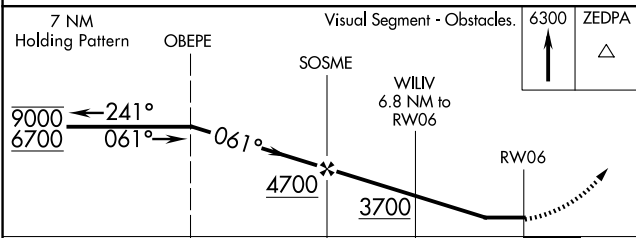

CATEGORY	A	B	C	D
LNAV MDA	2440-3	1004 (1100-3)		NA
CIRCLING	2440-3	1004 (1100-3)		NA