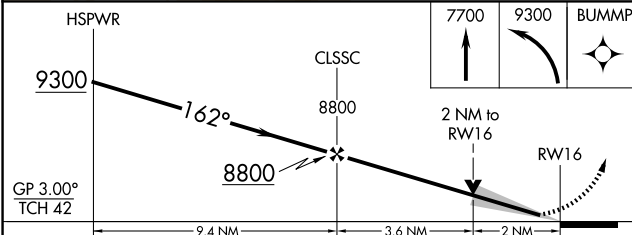

AWOS-3PT
121.025

DENVER CENTER
127.55 256.875

UNICOM
122.8 (CTAF) 0

SW-4, 16 APR 2026 to 14 MAY 2026

SW-4, 16 APR 2026 to 14 MAY 2026

CATEGORY	A	B	C	D
LPV DA	7170-1	200 (200-1)		NA
LNAV/VNAV DA	7407-1¼	437 (500-1¼)		NA
LNAV MDA	7660-1	690 (700-1)		NA