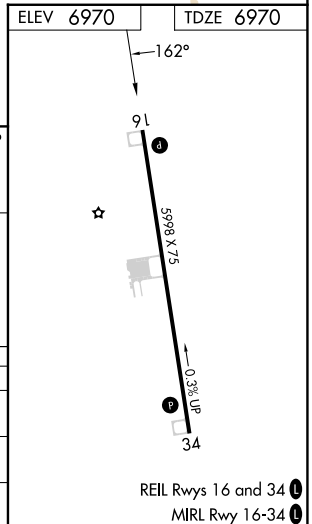

AWOS-3PT
121.025

DENVER CENTER
127.55 256.875

UNICOM
122.8 (CTAF) 0

SW-4, 16 APR 2026 to 14 MAY 2026

SW-4, 16 APR 2026 to 14 MAY 2026

CATEGORY	A	B	C	D
LPV DA	7170-1	200 (200-1)		NA
LNAV/VNAV DA	7407-1¼	437 (500-1¼)		NA
LNAV MDA	7660-1	690 (700-1)		NA