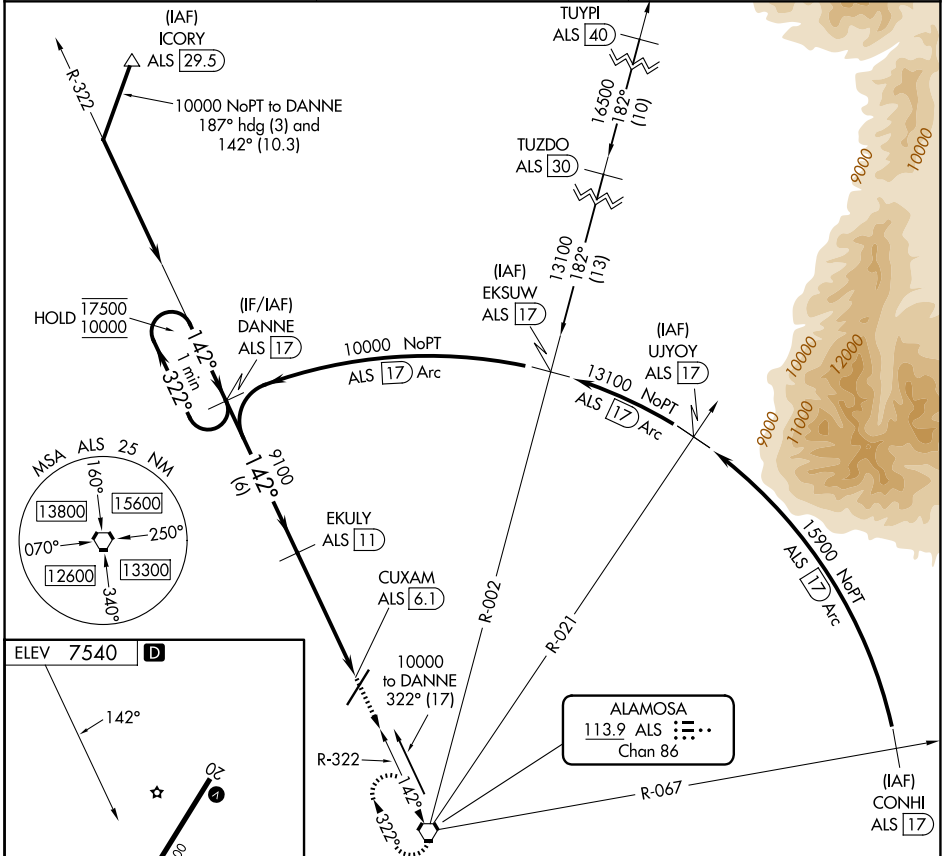

VORTAC ALS 113.9 Chan 86	APP CRS 142°	Rwy Ldg TDZE Apt Elev 7540	N/A N/A 7540
--	------------------------	--	---

VOR-B

SAN LUIS VALLEY RGNL/BERGMAN FLD (ALS)

DME required. RADAR required for arrivals at TUYPI.

MISSED APPROACH: Climb to 11000 direct ALS VORTAC and hold, continue climb-in-hold to 11000.

▽
❄️ -25°C

ASOS 135.175	DENVER CENTER 128.375 379.95	UNICOM 122.8 (CTAF) 0
------------------------	--	---------------------------------

SW-1, 14 MAY 2026 to 11 JUN 2026

SW-1, 14 MAY 2026 to 11 JUN 2026

One Minute Holding Pattern	DANNE ALS 17		EKSUW ALS 11		CUXAM ALS 6.1		11000 ALS
	17500	10000	9100	6 NM	4.9 NM		
CATEGORY	A	B	C	D			
CIRCLING	8040-1	500 (500-1)	8080-1½ 540 (600-1½)	8100-2 560 (600-2)			