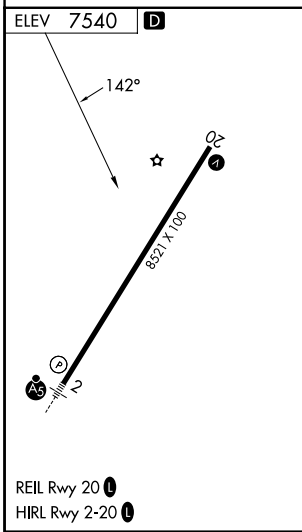

MISSED APPROACH: Climb to 11000 direct ALS VORTAC and hold, continue climb-in-hold to 11000.

▽
❄️ -25°C

ASOS 135.175	DENVER CENTER 128.375 379.95	UNICOM 122.8 (CTAF) 0
------------------------	--	---------------------------------

SW-1, 14 MAY 2026 to 11 JUN 2026

SW-1, 14 MAY 2026 to 11 JUN 2026

One Minute Holding Pattern	DANNE ALS 17		EKSUW ALS 11		CUXAM ALS 6.1		11000 ALS
	17500	10000	9100	6 NM	4.9 NM		
CATEGORY	A	B	C	D			
CIRCLING	8040-1	500 (500-1)	8080-1½ 540 (600-1½)	8100-2 560 (600-2)			