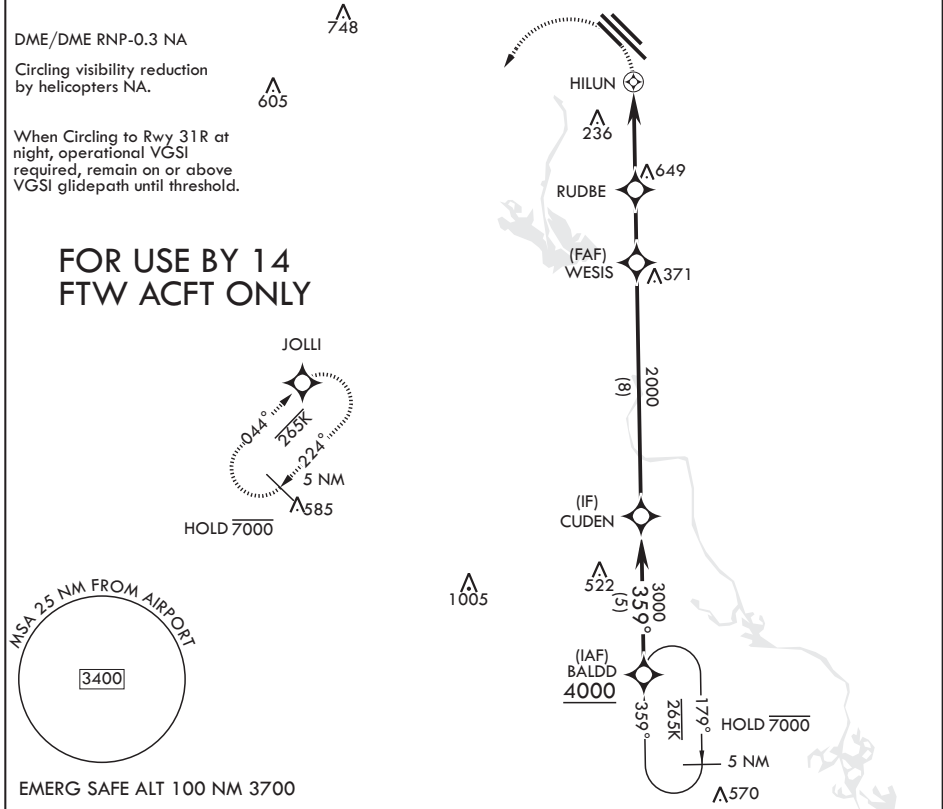

COLUMBUS, MISSISSIPPI

# RNAV (GPS) F

APCH CRS <b>359°</b>	Rwy Idg TDZE Arpt Elev	N/A N/A <b>218</b>
-------------------------	------------------------------	--------------------------

(USAF)

COLUMBUS AFB (KCBM)

RNP APCH-GPS	MISSED APPROACH: Climbing left turn to 3000 direct JOLLI and hold.
--------------	--

ATIS* <b>115.2 273.5</b>	APP CON* <b>126.075 239.25 N</b> <b>134.55 350.3 SE</b> <b>135.6 323.275 SW</b>	TOWER* <b>126.65 379.925</b>	GND CON* <b>121.9 275.8</b>
-----------------------------	--	---------------------------------	--------------------------------

# RNAV (GPS) F

SC-4, 14 MAY 2026 to 11 JUN 2026

SC-4, 14 MAY 2026 to 11 JUN 2026