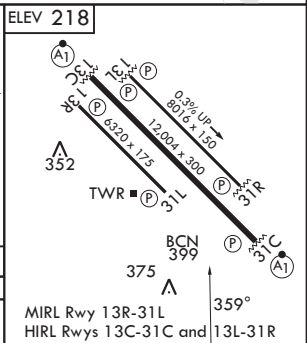

# RNAV (GPS) F

APCH CRS <b>359°</b>	Rwy Idg TDZE Arpt Elev	N/A N/A <b>218</b>
-------------------------	------------------------------	--------------------------

(USAF)

COLUMBUS AFB (KCBM)

RNP APCH-GPS	MISSED APPROACH: Climbing left turn to 3000 direct JOLLI and hold.
--------------	--

ATIS* <b>115.2 273.5</b>	APP CON* <b>126.075 239.25 N</b> <b>134.55 350.3 SE</b> <b>135.6 323.275 SW</b>	TOWER* <b>126.65 379.925</b>	GND CON* <b>121.9 275.8</b>
-----------------------------	--	---------------------------------	--------------------------------