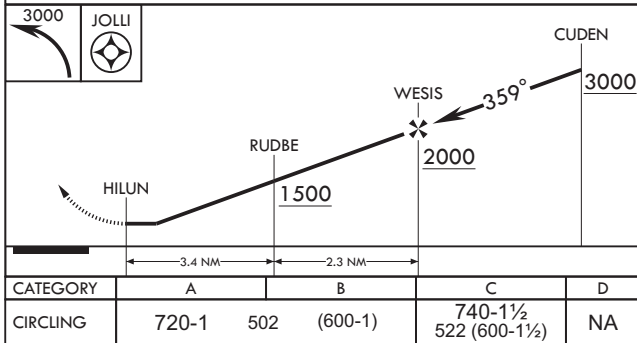

# RNAV (GPS) F

APCH CRS <b>359°</b>	Rwy Idg TDZE Arpt Elev	N/A N/A <b>218</b>
-------------------------	------------------------------	--------------------------

(USAF)

COLUMBUS AFB (KCBM)

RNP APCH-GPS	MISSED APPROACH: Climbing left turn to 3000 direct JOLLI and hold.
--------------	--

ATIS* <b>115.2 273.5</b>	APP CON* <b>126.075 239.25 N</b> <b>134.55 350.3 SE</b> <b>135.6 323.275 SW</b>	TOWER* <b>126.65 379.925</b>	GND CON* <b>121.9 275.8</b>
-----------------------------	--	---------------------------------	--------------------------------

# RNAV (GPS) F

SC-4, 14 MAY 2026 to 11 JUN 2026

SC-4, 14 MAY 2026 to 11 JUN 2026