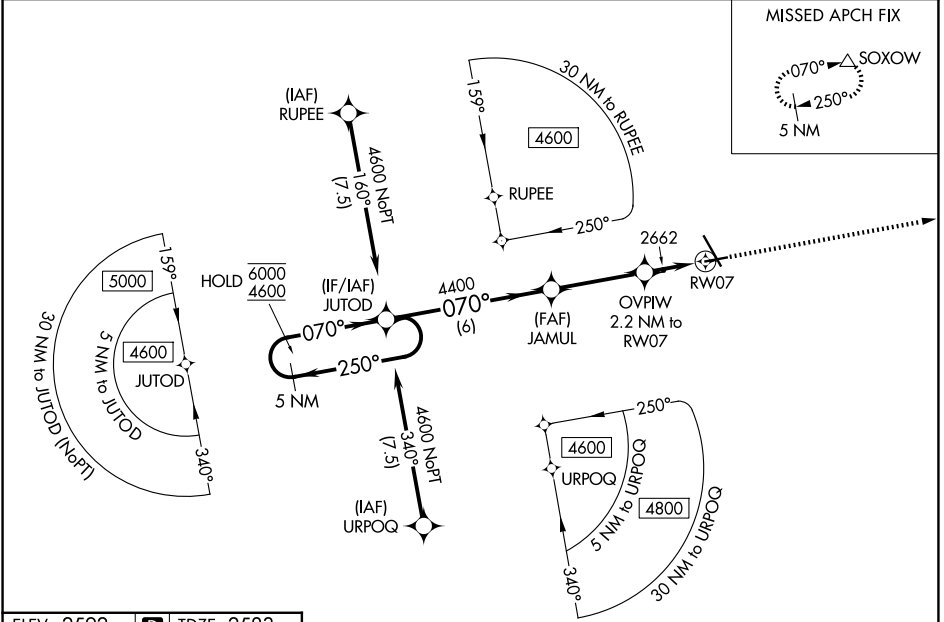

WAAS CH 90544 W07A	APP CRS 070°	Rwy Ldg 4700 TDZE 2583 Apt Elev 2592
----------------------------------------	------------------------	-----------------------------------------------------------------

RNAV (GPS) RWY 7

DICKINSON/THEODORE ROOSEVELT RGNL (DIK)

RNP APCH - GPS.	MISSED APPROACH: Climb to 4600 direct SOXOW and hold.
-----------------	-------------------------------------------------------

ASOS 118.375	MINNEAPOLIS CENTER 124.25 236.825	UNICOM 123.0 (CTAF) 0
------------------------	---------------------------------------------	---------------------------------

ELEV 2592	D	TDZE 2583
-----------	----------	-----------

CATEGORY	A	B	C	D
LPV DA		2833-1	250 (300-1)	
LNAV/VNAV DA		2833-1	250 (300-1)	
LNAV MDA		2920-1	337 (400-1)	
CIRCLING	3060-1	468 (500-1)	3120-1½ 528 (600-1½)	3200-2 608 (700-2)

NC-1, 14 MAY 2026 to 11 JUN 2026

NC-1, 14 MAY 2026 to 11 JUN 2026