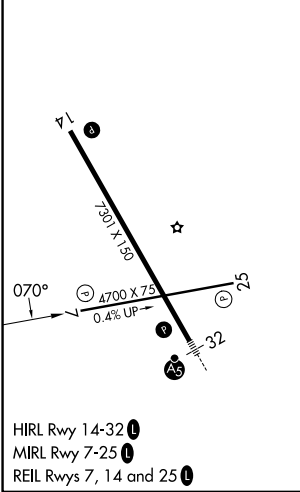

RNAV (GPS) RWY 7

DICKINSON/THEODORE ROOSEVELT RGNL (DIK)

RNP APCH - GPS.	MISSED APPROACH: Climb to 4600 direct SOXOW and hold.
-----------------	-------------------------------------------------------

ASOS 118.375	MINNEAPOLIS CENTER 124.25 236.825	UNICOM 123.0 (CTAF) 0
------------------------	---------------------------------------------	---------------------------------

ELEV 2592	D	TDZE 2583
-----------	----------	-----------

CATEGORY	A	B	C	D
LPV DA		2833-1	250 (300-1)	
LNAV/VNAV DA		2833-1	250 (300-1)	
LNAV MDA		2920-1	337 (400-1)	
CIRCLING	3060-1	468 (500-1)	3120-1½ 528 (600-1½)	3200-2 608 (700-2)