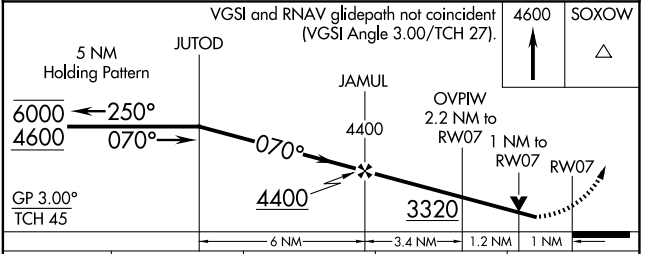

RNAV (GPS) RWY 7

DICKINSON/THEODORE ROOSEVELT RGNL (DIK)

RNP APCH - GPS.	MISSED APPROACH: Climb to 4600 direct SOXOW and hold.
-----------------	-------------------------------------------------------

ASOS 118.375	MINNEAPOLIS CENTER 124.25 236.825	UNICOM 123.0 (CTAF) 0
------------------------	---------------------------------------------	---------------------------------

ELEV 2592	D	TDZE 2583
-----------	----------	-----------

CATEGORY	A	B	C	D
LPV DA		2833-1	250 (300-1)	
LNAV/VNAV DA		2833-1	250 (300-1)	
LNAV MDA		2920-1	337 (400-1)	
CIRCLING	3060-1	468 (500-1)	3120-1½ 528 (600-1½)	3200-2 608 (700-2)