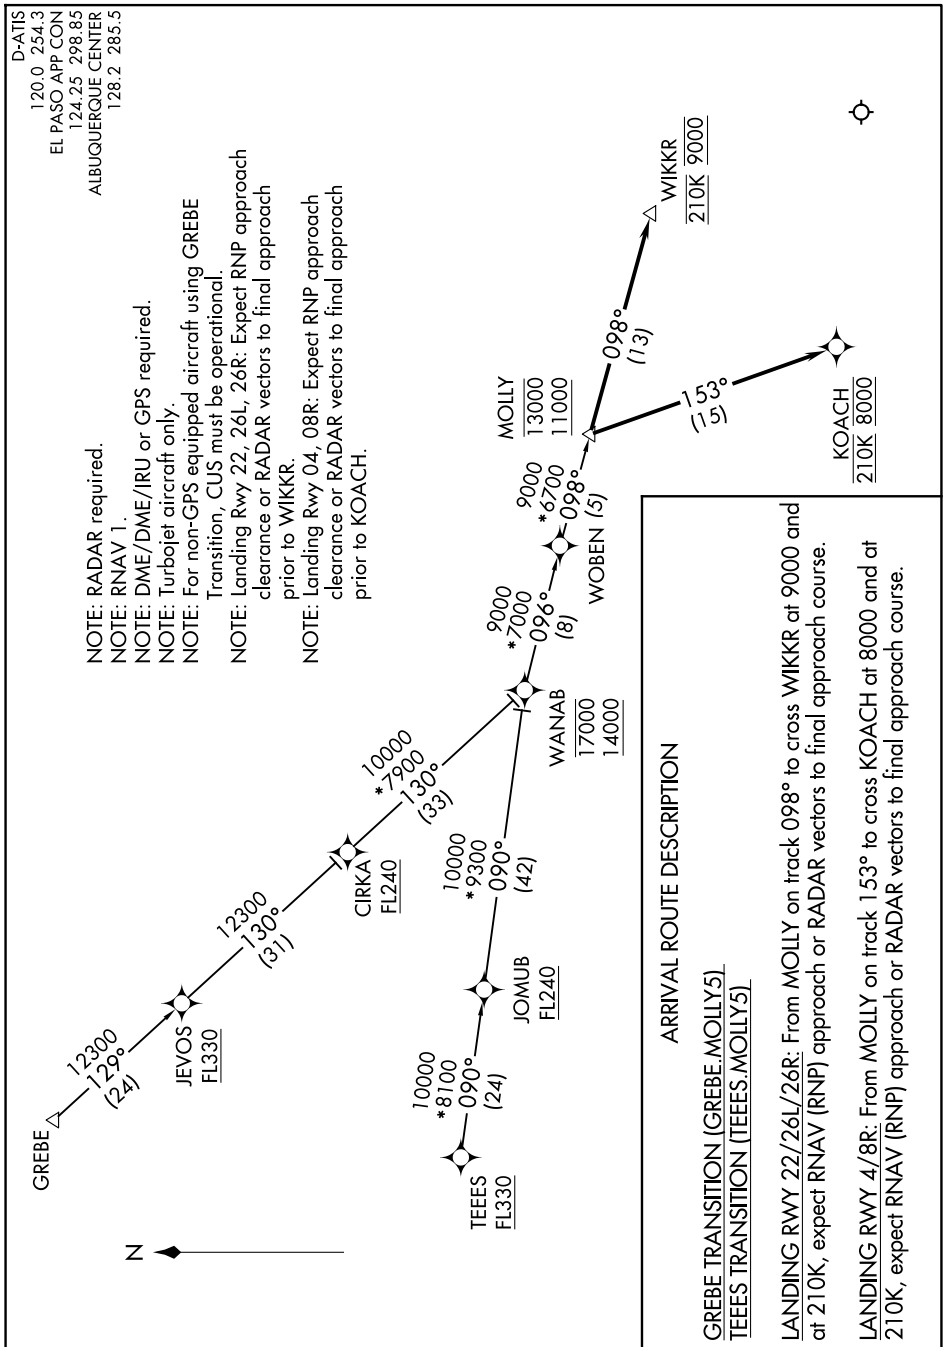

(MOLLY.MOLLY5) 20310
MOLLY FIVE ARRIVAL (RNAV)

AL-134 (FAA)

EL PASO INTL (ELP)
 EL PASO, TEXAS

SC-3, 14 MAY 2026 to 11 JUN 2026

SC-3, 14 MAY 2026 to 11 JUN 2026

MOLLY FIVE ARRIVAL (RNAV)
(MOLLY.MOLLY5) 05NOV20

EL PASO, TEXAS
 EL PASO INTL (ELP)