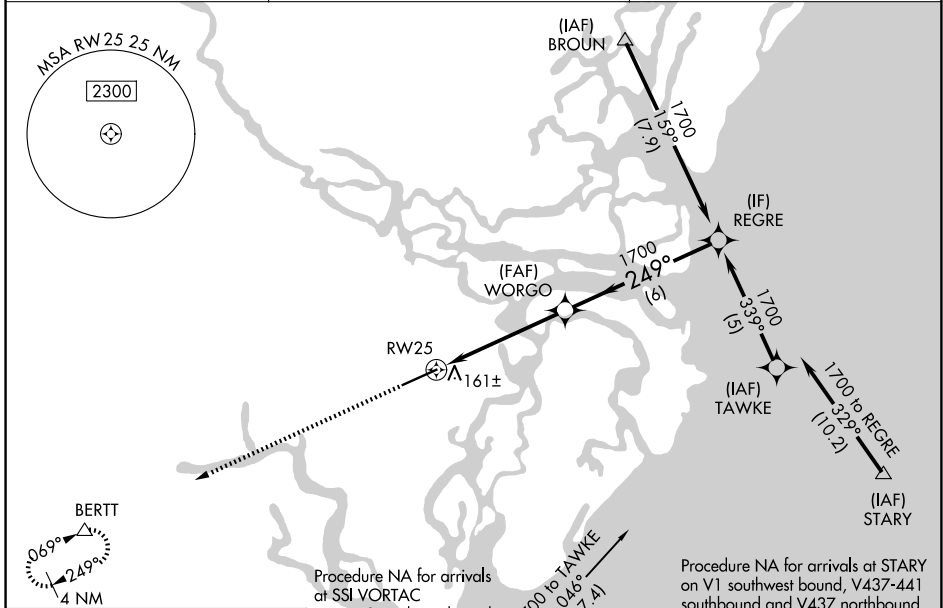

WAAS CH <b>61201</b> <b>W25A</b>	APP CRS <b>249°</b>	Rwy Ldg TDZE Apt Elev	<b>8001</b> <b>26</b> <b>26</b>
--	------------------------	-----------------------------	---------------------------------------

# RNAV (GPS) RWY 25

BRUNSWICK GOLDEN ISLES (BQK)

RNP APCH.	MISSED APPROACH: Climb to 3000 direct BERTT and hold.
<p>For uncompensated Baro-VNAV systems, LNAV/VNAV NA below -15°C or above 54°C.</p>	

AWOS-3 <b>124.175</b>	JACKSONVILLE CENTER <b>126.75 277.4</b>	UNICOM <b>123.0 (CTAF) 0</b>
--------------------------	--	---------------------------------