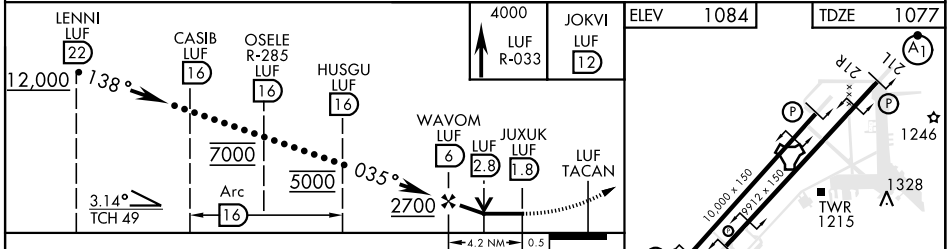

# HI-TACAN RWY 3L

TACAN LUF Chan <b>77</b>	APCH CRS <b>035°</b>	Rwy Idg <b>10,000</b> TDZE <b>1077</b> Arprt Elev <b>1084</b>
--------------------------	----------------------	---

[USAF]

LUKE AFB (KLUF)

**MISSED APPROACH:** Climbing to 4000, intercept LUF TACAN R-033 to 12 DME (JOKVI). Contact Luke APP CON.

ATIS ★ <b>134.925 269.85</b>	APP CON ★ <b>118.15 363.125</b>	TOWER ★ <b>119.1 379.9</b>	GND CON ★ <b>133.175 335.8</b>	CLNC DEL ★ <b>126.25 273.475</b>
---------------------------------	------------------------------------	-------------------------------	-----------------------------------	-------------------------------------

SW-4, 14 MAY 2026 to 11 JUN 2026

SW-4, 14 MAY 2026 to 11 JUN 2026

EMERG SAFE ALT 100 NM 17,000

CATEGORY	C	D	E
S-3L	1600-1½	523	(600-1½)
CIRCLING	NOT AUTHORIZED		