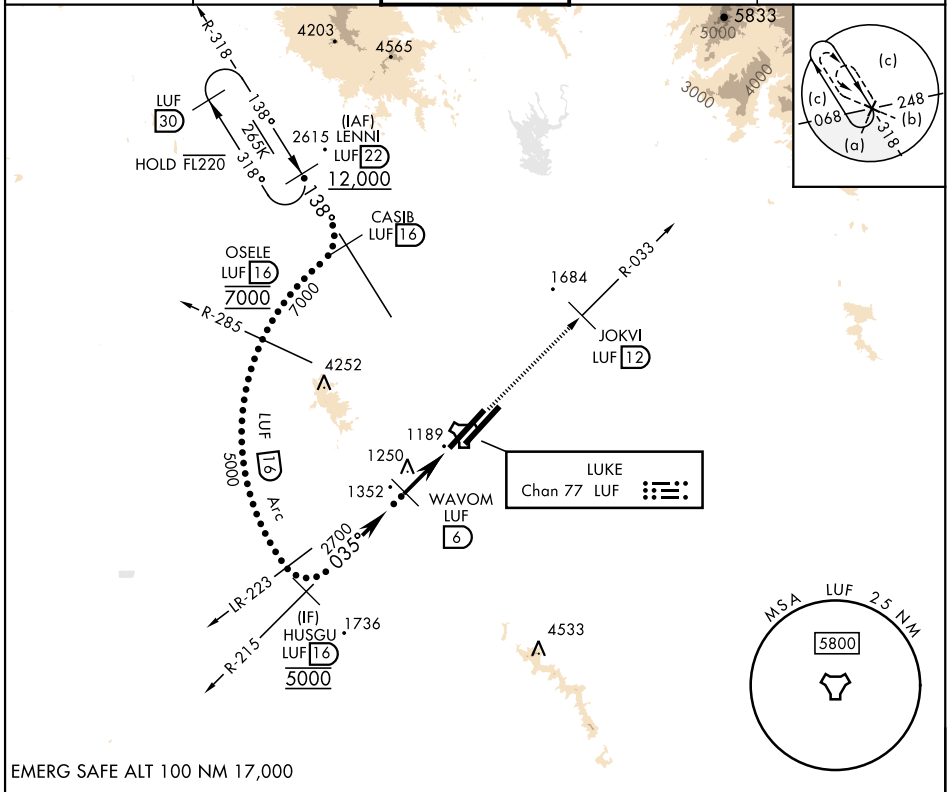

# HI-TACAN RWY 3L

TACAN LUF Chan <b>77</b>	APCH CRS <b>035°</b>	Rwy Idg <b>10,000</b> TDZE <b>1077</b> Arprt Elev <b>1084</b>
--------------------------	----------------------	---

[USAF]

LUKE AFB (KLUF)

**MISSED APPROACH:** Climbing to 4000, intercept LUF TACAN R-033 to 12 DME (JOKVI). Contact Luke APP CON.

ATIS ★ <b>134.925 269.85</b>	APP CON ★ <b>118.15 363.125</b>	TOWER ★ <b>119.1 379.9</b>	GND CON ★ <b>133.175 335.8</b>	CLNC DEL ★ <b>126.25 273.475</b>
---------------------------------	------------------------------------	-------------------------------	-----------------------------------	-------------------------------------

SW-4, 14 MAY 2026 to 11 JUN 2026

SW-4, 14 MAY 2026 to 11 JUN 2026

EMERG SAFE ALT 100 NM 17,000

CATEGORY	C	D	E
S-3L	1600-1½	523	(600-1½)
CIRCLING	NOT AUTHORIZED		