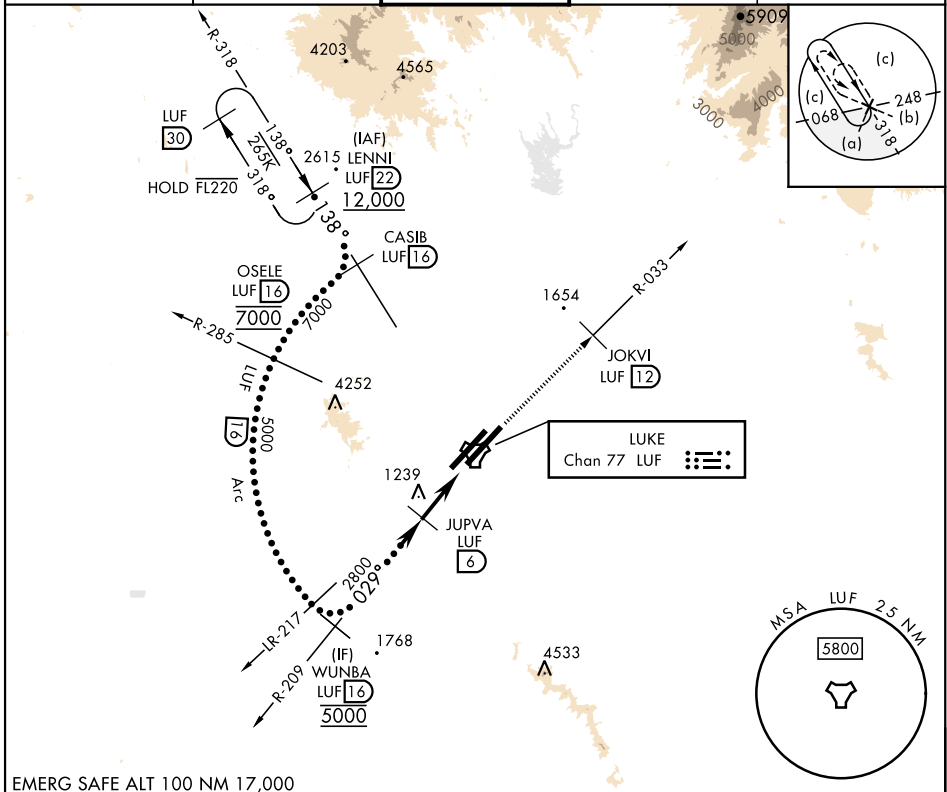

HI-TACAN RWY 3R

TACAN LUF Chan 77	APCH CRS 029°	Rwy ldg 9912 TDZE 1074 Arprt Elev 1084
-----------------------------	-------------------------	---

[USAF]

LUKE AFB (KLUF)

ALSF-1 MISSED APPROACH: Climbing to 4000, intercept LUF TACAN R-033 to 12 DME (JOKVI). Contact Luke APP CON.

* When ALS inop, increase vis to 1 3/8 miles.

ATIS ★ 134.925 269.85	APP CON ★ 118.15 363.125	TOWER ★ 119.1 379.9	GND CON ★ 133.175 335.8	CLNC DEL ★ 126.25 273.475
---------------------------------	------------------------------------	-------------------------------	-----------------------------------	-------------------------------------

EMERG SAFE ALT 100 NM 17,000

CATEGORY	C	D	E
S-3R *	1560-1	486	(500-1)
CIRCLING	NOT AUTHORIZED		

HI-TACAN RWY 3R

SW-4, 14 MAY 2026 to 11 JUN 2026

SW-4, 14 MAY 2026 to 11 JUN 2026