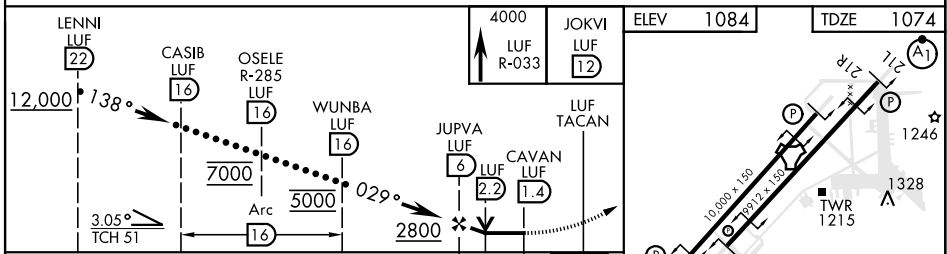

HI-TACAN RWY 3R

TACAN LUF Chan 77	APCH CRS 029°	Rwy ldg 9912 TDZE 1074 Arprt Elev 1084
-----------------------------	-------------------------	---

[USAF]

LUKE AFB (KLUF)

ALSF-1 MISSED APPROACH: Climbing to 4000, intercept LUF TACAN R-033 to 12 DME (JOKVI). Contact Luke APP CON.

* When ALS inop, increase vis to 1 3/8 miles.

ATIS ★ 134.925 269.85	APP CON ★ 118.15 363.125	TOWER ★ 119.1 379.9	GND CON ★ 133.175 335.8	CLNC DEL ★ 126.25 273.475
---------------------------------	------------------------------------	-------------------------------	-----------------------------------	-------------------------------------

EMERG SAFE ALT 100 NM 17,000

CATEGORY	C	D	E
S-3R *	1560-1	486	(500-1)
CIRCLING	NOT AUTHORIZED		

HI-TACAN RWY 3R

SW-4, 14 MAY 2026 to 11 JUN 2026

SW-4, 14 MAY 2026 to 11 JUN 2026