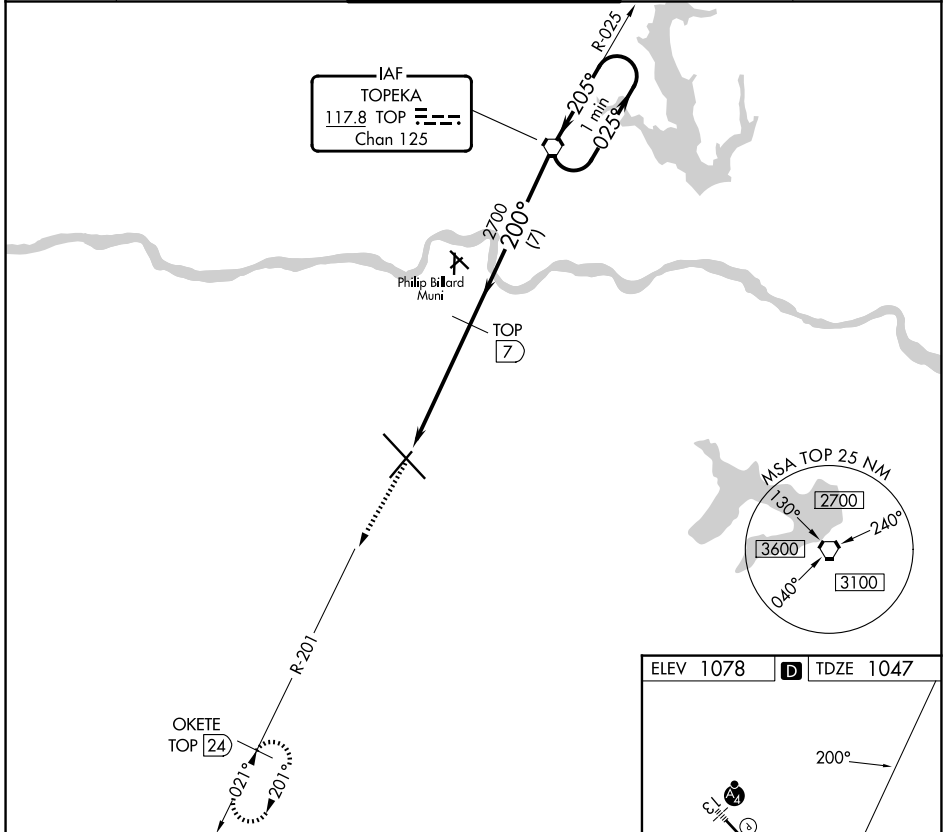

VORTAC TOP 117.8 Chan 125	APP CRS 200°	Rwy Ldg TDZE Apt Elev	7001 1047 1078
---	------------------------	-----------------------------	---

VOR/DME or TACAN RWY 21

TOPEKA RGNL (F/OE)

MISSED APPROACH: Climb to 3000 direct OKETE/24 DME and hold.

ATIS 128.25	KANSAS CITY CENTER 123.8 343.7	FORBES TOWER* 120.8 (CTAF) 340.2	GND CON 118.425 275.8	UNICOM 122.95
-----------------------	--	--	---------------------------------	-------------------------

NC-2, 14 MAY 2026 to 11 JUN 2026

NC-2, 14 MAY 2026 to 11 JUN 2026

ELEV 1078 **D** TDZE 1047

REIL Rwy 3, 13 and 21
MIRL Rwy 3-21
HIRL Rwy 13-31

3000 ↑ OKETE TOP 24	TOP 10.9		TOP 7	TOP VORTAC	One Minute Holding Pattern
	TOP 12	TOP 10.9	TOP 7	TOP VORTAC	One Minute Holding Pattern
2700		2700		3000	
1.1		3.9 NM		7 NM	
CATEGORY	A	B	C	D	
S-21	1440-1 393 (400-1)		1440-1¼ 393 (400-1¼)		
CIRCLING	1520-1 442 (500-1)	1580-1 502 (600-1)	1580-1½ 502 (600-1½)	1700-2 622 (700-2)	