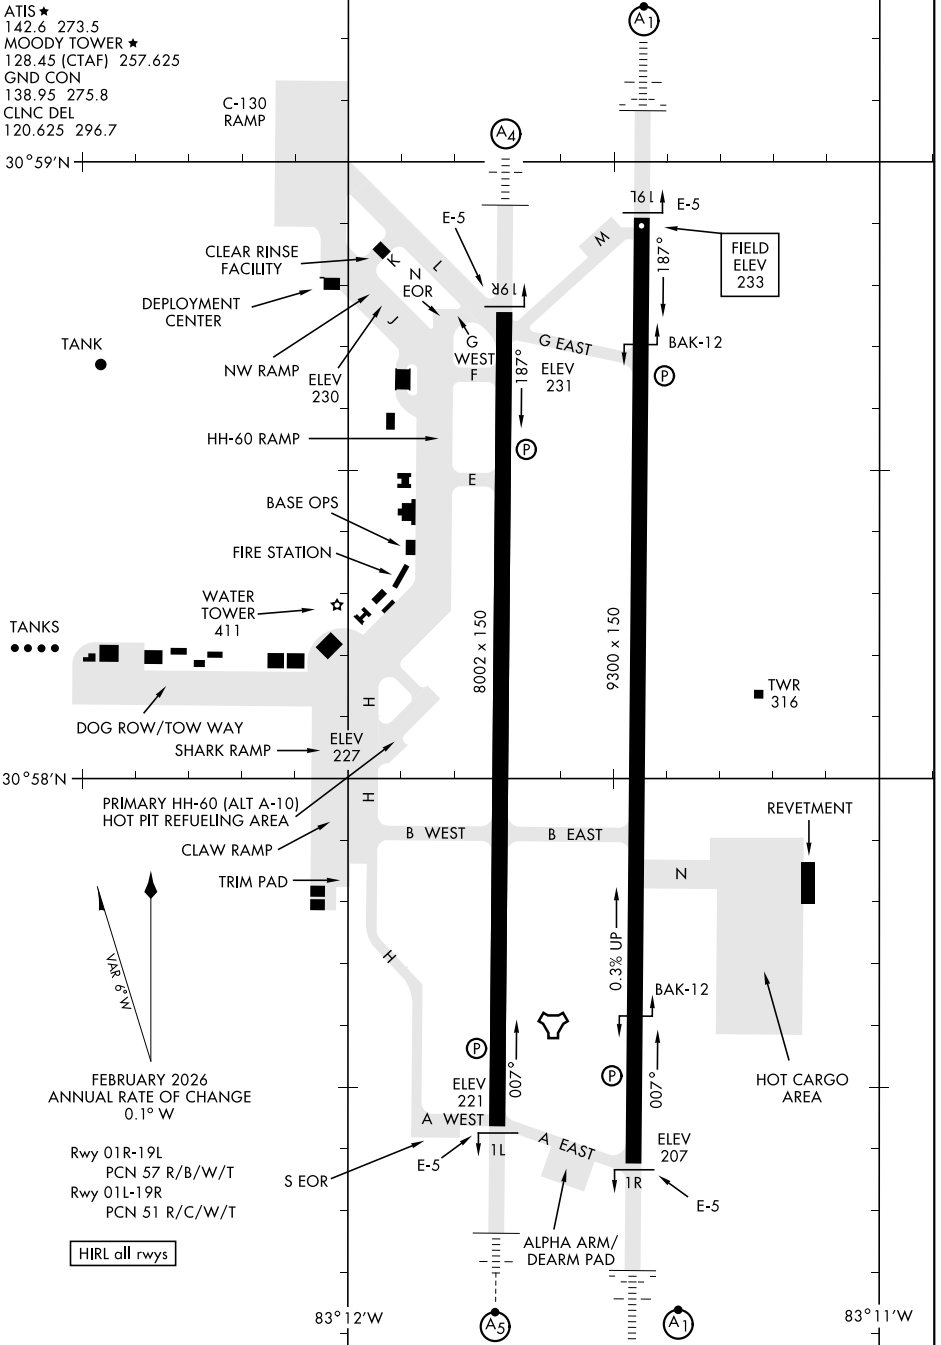

# AIRPORT DIAGRAM

[USAF]

MOODY AFB (KVAD)

VALDOSTA, GEORGIA

ATIS ★  
 142.6 273.5  
 MOODY TOWER ★  
 128.45 (CTAF) 257.625  
 GND CON  
 138.95 275.8  
 CLNC DEL  
 120.625 296.7

30°59'N

30°58'N

83°12'W

83°11'W

SE-4, 14 MAY 2026 to 11 JUN 2026

SE-4, 14 MAY 2026 to 11 JUN 2026

# AIRPORT DIAGRAM

VALDOSTA, GEORGIA

MOODY AFB (KVAD)