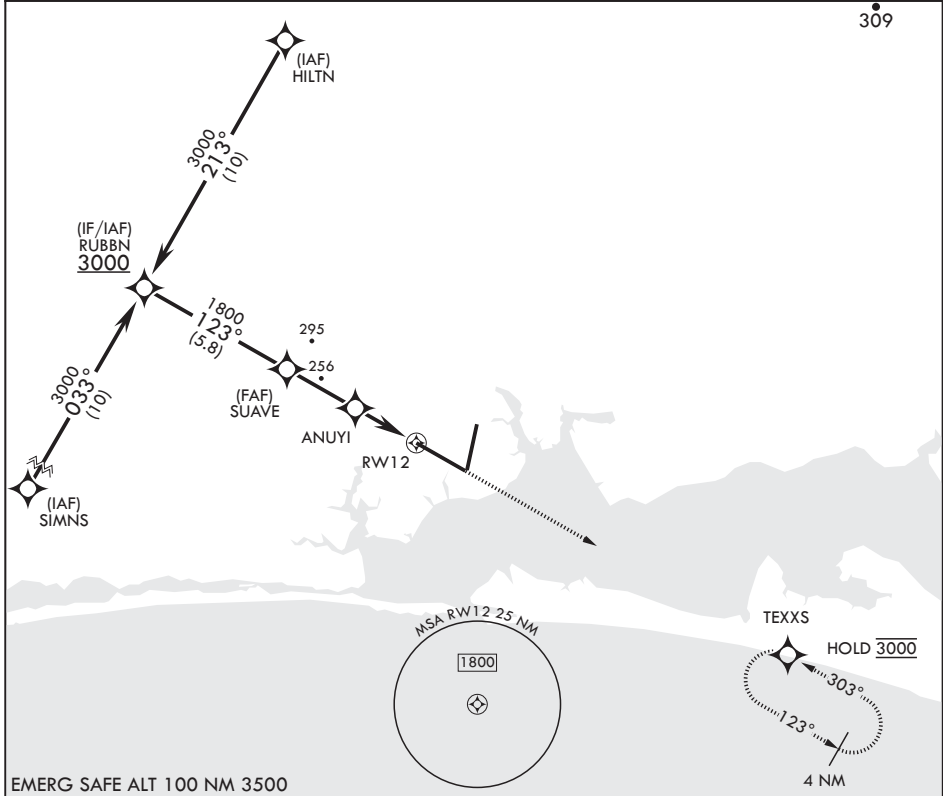

VALPARAISO DESTIN FT WALTON BEACH, FLORIDA

# RNAV (GPS) RWY 12

- (USAF) EGLIN AFB DESTIN FORT WALTON BEACH (KVPS)

APCH CRS	Rwy Idg	12,004
123°	TDZE	84
	Arprt Elev	84

RNP APCH - GPS MISSED APPROACH: Climb to 3000 direct TEXXS and hold.

ATIS★ 134.625 273.5	APP CON/DEP CON 125.1 281.45 271°-089° 132.1 360.6 090°-270°	TOWER 118.2 353.65	GND CON 121.8 335.8	CLNC DEL 127.7 377.2
------------------------	--------------------------------------------------------------------	-----------------------	------------------------	-------------------------

123°

12,004 x 300

0.3% DOWN

TWR

10,012 x 300

30

HIRL all Rwys  
† Rwy 20 apch lgt 1500' nonstandard.

SE-3, 14 MAY 2026 to 11 JUN 2026

SE-3, 14 MAY 2026 to 11 JUN 2026

VALPARAISO DESTIN FT WALTON BEACH, FLORIDA

EGLIN AFB DESTIN FORT WALTON BEACH (KVPS)

Orig 16MAY24

30°29'N - 86°32'W