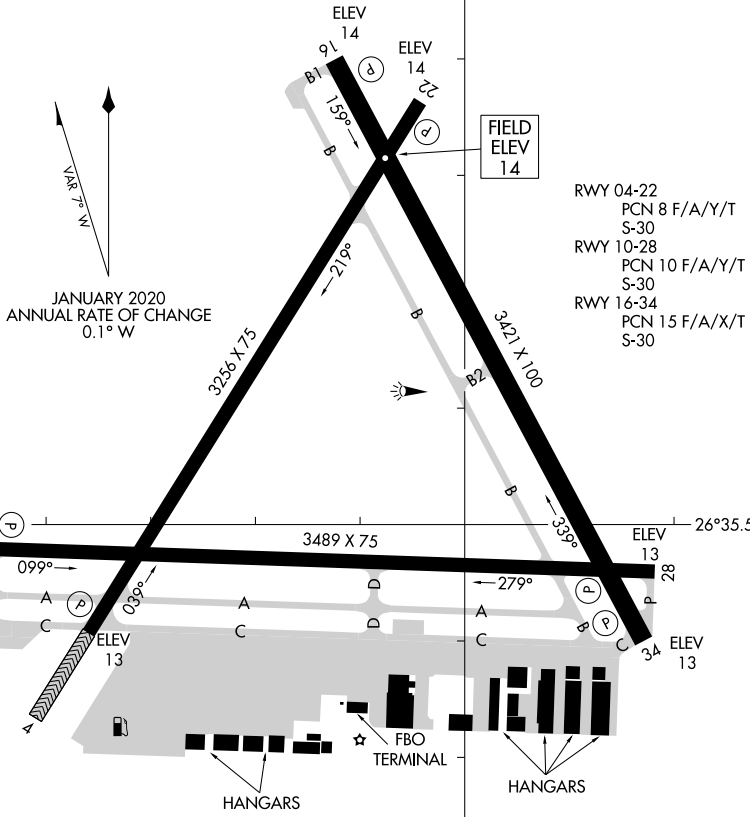

AWOS-3PT
 119.925
 CLNC DEL
 127.35
 CTAF/UNICOM
 122.7

26°36.0'N

SE-3, 14 MAY 2026 to 11 JUN 2026

- RWY 04-22
PCN 8 F/A/Y/T
S-30
- RWY 10-28
PCN 10 F/A/Y/T
S-30
- RWY 16-34
PCN 15 F/A/X/T
S-30

ELEV 12

26°35.5'N

ELEV 13

ELEV 13

SE-3, 14 MAY 2026 to 11 JUN 2026

MIRL Rwy 16-34, 10-28 and 4-22

80°05.5'W

80°05.0'W