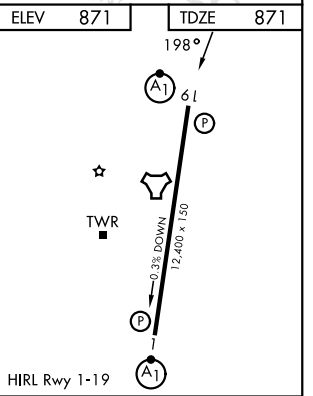

KNOB NOSTER, MISSOURI

HI-TACAN Z RWY 19

TACAN SZL Chan 35	APCH CRS 198°	Rwy Idg 12,400 TDZE 871 Arprt Elev 871
-----------------------------	-------------------------	---

[USAF]

WHITEMAN AFB (KSZL)

▼ * When ALS inop, increase CAT CDE vis to 1½ miles.
 ** Circling not authorized W of Rwy 1-19.

MISSED APPROACH: Climb to 3000 via SZL TACAN R-184 to CALEB and hold.

ATIS ★ 118.725 239.025	APP CON ★ 127.45 284.0	TOWER ★ 132.4 318.8	GND CON ★ 119.125 275.8	ASR
----------------------------------	----------------------------------	-------------------------------	-----------------------------------	-----

NC-3, 14 MAY 2026 to 11 JUN 2026

NC-3, 14 MAY 2026 to 11 JUN 2026

EMERG SAFE ALT 100 NM 4700

CATEGORY	C	D	E
S-19 *	1300/40	429 (500-¾)	1460-2
CIRCLING**	1340-1½ 469 (500-1½)	1440-2 569 (600-2)	1460-2 589 (600-2)

HIRL Rwy 1-19
 WHITEMAN AFB (KSZL)

KNOB NOSTER, MISSOURI

38°44'N-93°33'W

WHITEMAN AFB (KSZL)

Amdt 2 25DEC25

HI-TACAN Z RWY 19