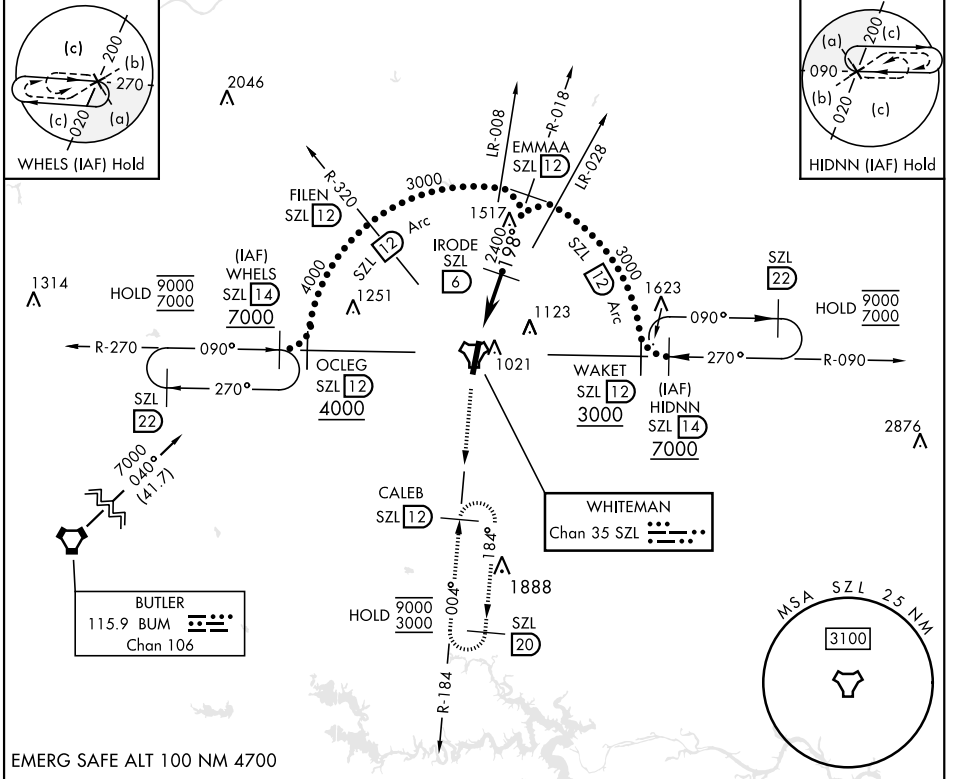

KNOB NOSTER, MISSOURI

HI-TACAN Z RWY 19

TACAN SZL Chan 35	APCH CRS 198°	Rwy Idg 12,400 TDZE 871 Arprt Elev 871
-----------------------------	-------------------------	---

[USAF]

WHITEMAN AFB (KSZL)

▼ * When ALS inop, increase CAT CDE vis to 1½ miles.
 ** Circling not authorized W of Rwy 1-19.

MISSED APPROACH: Climb to 3000 via SZL TACAN R-184 to CALEB and hold.

ATIS ★ 118.725 239.025	APP CON ★ 127.45 284.0	TOWER ★ 132.4 318.8	GND CON ★ 119.125 275.8	ASR
----------------------------------	----------------------------------	-------------------------------	-----------------------------------	-----

NC-3, 14 MAY 2026 to 11 JUN 2026

NC-3, 14 MAY 2026 to 11 JUN 2026

EMERG SAFE ALT 100 NM 4700

CATEGORY	C	D	E
S-19 *	1300/40	429 (500-¾)	1460-2
CIRCLING**	1340-1½ 469 (500-1½)	1440-2 569 (600-2)	1460-2 589 (600-2)

HIRL Rwy 1-19
 WHITEMAN AFB (KSZL)

KNOB NOSTER, MISSOURI

38°44'N-93°33'W

WHITEMAN AFB (KSZL)

Amdt 2 25DEC25

HI-TACAN Z RWY 19