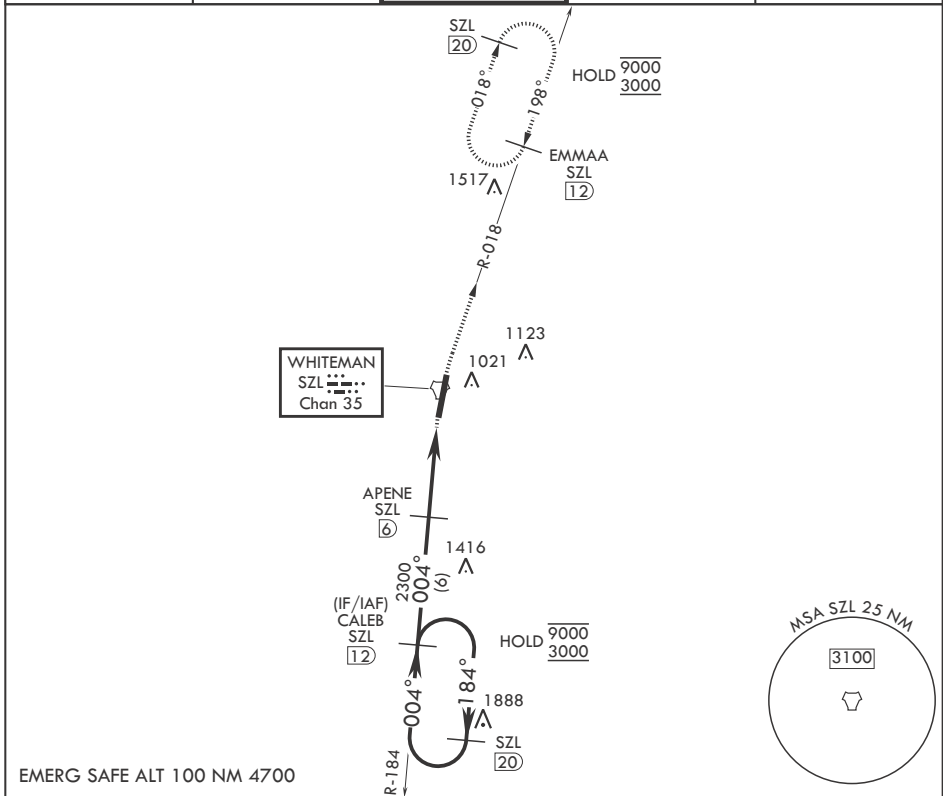

# TACAN Y RWY 1

TACAN SZL Chan 35	APCH CRS 004°	Rwy Idg TDZE Arprt Elev	12,400 837 871
-------------------	---------------	-------------------------	----------------------

(USAF)

WHITEMAN AFB (KSZL)

▼ \*When ALS inop, increase CAT AB RVR to 55 and vis to 1 mile, CAT CDE vis to 1 1/2 miles.  
\*\*Circling not authorized W of Rwy 1-19.

MISSED APPROACH: Climb to 3000 via SZL TACAN R-018 to EMMAA and hold.

ATIS* 118.725 239.025	APP CON* 127.45 284.0	TOWER* 132.4 318.8	GND CON* 119.125 275.8	ASR
--------------------------	--------------------------	-----------------------	---------------------------	-----

38°44'N - 93°33'W

WHITEMAN AFB (KSZL)

# TACAN Y RWY 1

NC-3, 14 MAY 2026 to 11 JUN 2026

NC-3, 14 MAY 2026 to 11 JUN 2026