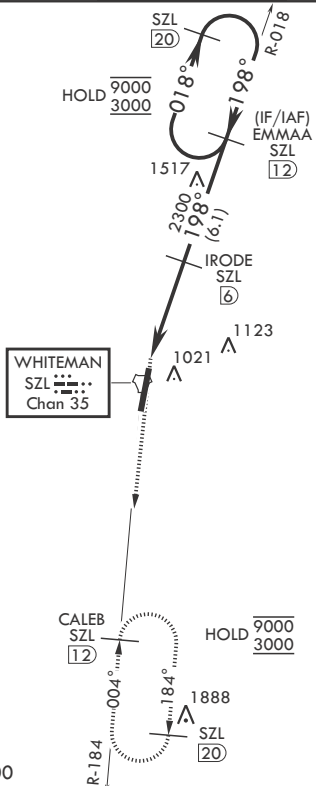

KNOB NOSTER, MISSOURI

TACAN Y RWY 19

TACAN SZL Chan 35	APCH CRS 198°	Rwy Idg 12,400	TDZE 871
		Arprt Elev 871	

(USAF)

WHITEMAN AFB (KSZL)

▼ *When ALS inop, increase CAT AB RVR to 55 and vis to 1 mile, CAT CDE vis to 1 1/4 miles.
**Circling not authorized W of Rwy 1-19.

MISSED APPROACH: Climb to 3000 via SZL TACAN R-184 to CALEB and hold.

ATIS* 118.725 239.025	APP CON* 127.45 284.0	TOWER* 132.4 318.8	GND CON* 119.125 275.8	ASR
--------------------------	--------------------------	-----------------------	---------------------------	-----

EMERG SAFE ALT 100 NM 4700

CATEGORY	A	B	C	D	E
S-19*	1300/24 429 (500-½)		1300/40 429		(500-¾)
CIRCLING**	1340-1 469 (500-1)		1340-1½ 469 (500-1½)	1440-2 569 (600-2)	1460-2 589 (600-2)

KNOB NOSTER, MISSOURI
Amdt 2 25DEC25

38°44'N - 93°33'W

WHITEMAN AFB (KSZL)

TACAN Y RWY 19

NC-3, 14 MAY 2026 to 11 JUN 2026

NC-3, 14 MAY 2026 to 11 JUN 2026