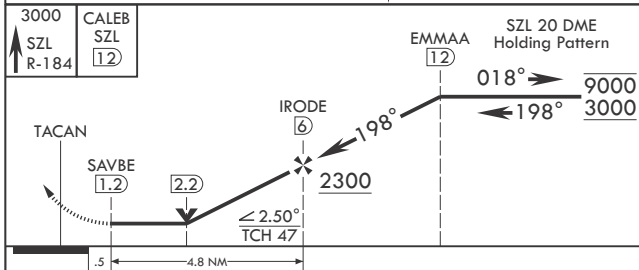

KNOB NOSTER, MISSOURI

TACAN Y RWY 19

TACAN SZL Chan 35	APCH CRS 198°	Rwy Idg 12,400	TDZE 871
		Arprt Elev 871	

(USAF)

WHITEMAN AFB (KSZL)

▼ *When ALS inop, increase CAT AB RVR to 55 and vis to 1 mile, CAT CDE vis to 1 1/4 miles.
**Circling not authorized W of Rwy 1-19.

MISSED APPROACH: Climb to 3000 via SZL TACAN R-184 to CALEB and hold.

ATIS* 118.725 239.025	APP CON* 127.45 284.0	TOWER* 132.4 318.8	GND CON* 119.125 275.8	ASR
--------------------------	--------------------------	-----------------------	---------------------------	-----

EMERG SAFE ALT 100 NM 4700

CATEGORY	A	B	C	D	E
S-19*	1300/24 429 (500-½)		1300/40 429		(500-¾)
CIRCLING**	1340-1 469 (500-1)		1340-1½ 469 (500-1½)	1440-2 569 (600-2)	1460-2 589 (600-2)

KNOB NOSTER, MISSOURI
Amdt 2 25DEC25

38°44'N - 93°33'W

WHITEMAN AFB (KSZL)

TACAN Y RWY 19

NC-3, 14 MAY 2026 to 11 JUN 2026

NC-3, 14 MAY 2026 to 11 JUN 2026