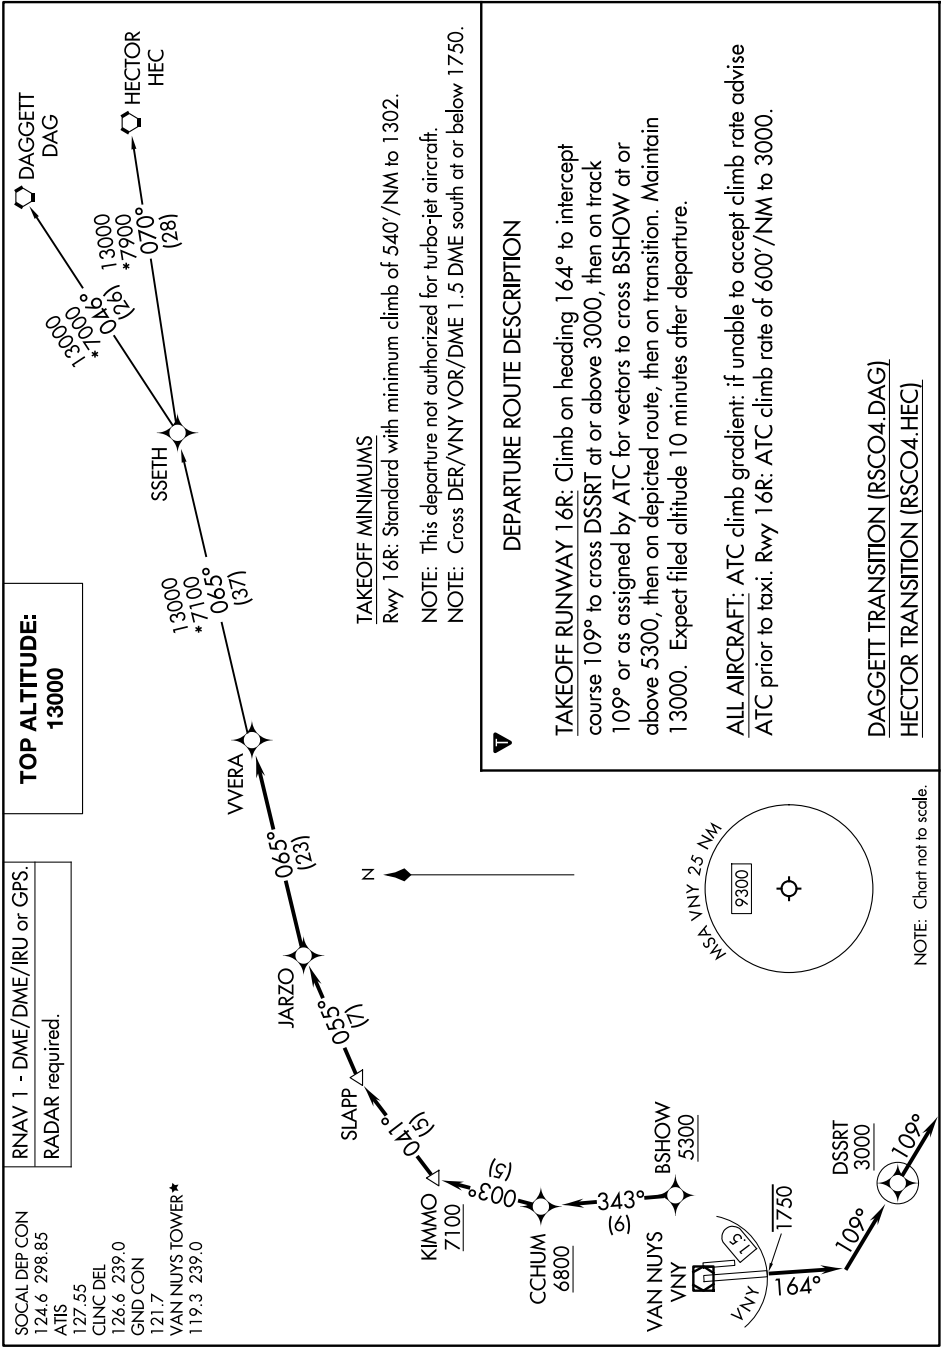

ROSCOE FOUR DEPARTURE (RNAV)

AL-552 (FAA)

VAN NUYS (VNY)
VAN NUYS, CALIFORNIA

SW-3, 14 MAY 2026 to 11 JUN 2026

RNAV 1 - DME/DME/IRU or GPS.
RADAR required.

SOCAL DEP CON
124.6 298.85
ATIS
127.55
CLINC DEL
126.6 239.0
GNID CON
121.7
VAN NUYS TOWER*
119.3 239.0

ROSCOE FOUR DEPARTURE (RNAV)

(RSCO4.VERA) 20FEB25

VAN NUYS, CALIFORNIA
VAN NUYS (VNY)

SW-3, 14 MAY 2026 to 11 JUN 2026