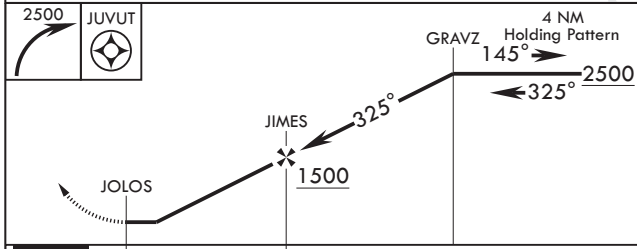

CAMP SPRINGS, MARYLAND

RNAV (GPS)-A

(USAF) JOINT BASE ANDREWS (ANDREWS AFB) (KADW)

APCH CRS 325°	Rwy Idg TDZE Arprt Elev	N/A N/A 280
-------------------------	-------------------------------	--------------------------

DME/DME RNP - 0.3 NA

MISSED APPROACH: Climbing right turn to 2500 direct JUVUT and hold.

* Circling not authorized W of Rwy 1L-19R.

ATIS 133.675 251.05	POTOMAC APP CON 128.0 335.5	TOWER 118.4 349.0	GND CON 121.8 275.8
-------------------------------	---------------------------------------	-----------------------------	-------------------------------