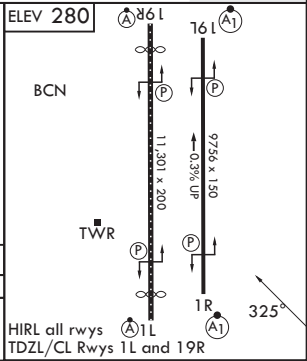

CAMP SPRINGS, MARYLAND

RNAV (GPS)-A

(USAF) JOINT BASE ANDREWS (ANDREWS AFB) (KADW)

APCH CRS 325°	Rwy Idg TDZE Arprt Elev	N/A N/A 280
-------------------------	-------------------------------	--------------------------

DME/DME RNP - 0.3 NA

MISSED APPROACH: Climbing right turn to 2500 direct JUVUT and hold.

* Circling not authorized W of Rwy 1L-19R.

ATIS 133.675 251.05	POTOMAC APP CON 128.0 335.5	TOWER 118.4 349.0	GND CON 121.8 275.8
-------------------------------	---------------------------------------	-----------------------------	-------------------------------

CATEGORY	A	B	C	D	E
CIRCLING*	780-1¼ 501 (600-1¼)		780-1½ 501 (600-1½)	840-2 561 (600-2)	

CAMP SPRINGS, MARYLAND

38°49'N - 76°52'W JOINT BASE ANDREWS (ANDREWS AFB) (KADW)

Amdt 1 18MAY23

RNAV (GPS)-A

NE-3, 14 MAY 2026 to 11 JUN 2026