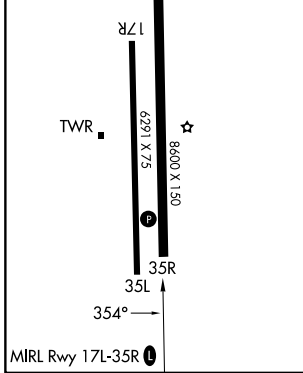

WAAS CH 82731 W35A	APP CRS 354°	Rwy Ldg TDZE Apt Elev	8600 462 470
--	------------------------	-----------------------------	---

RNAV (GPS) RWY 35R

TSTC WACO (CNW)

RNP APCH.	MISSED APPROACH: Climb to 2300 direct CUKAV and hold.		
ASR			

AWOS-3PT 134.225	WACO APP CON ★ 127.65 227.125	TSTC TOWER ★ 124.0(CTAF) 255.7	GND CON 121.70	UNICOM 122.95
----------------------------	---	--	--------------------------	-------------------------

CATEGORY	A	B	C	D
LP MDA	780-1 318 (400-1)			
LNAV MDA	860-1	398 (400-1)	860-1½	398 (400-1½)