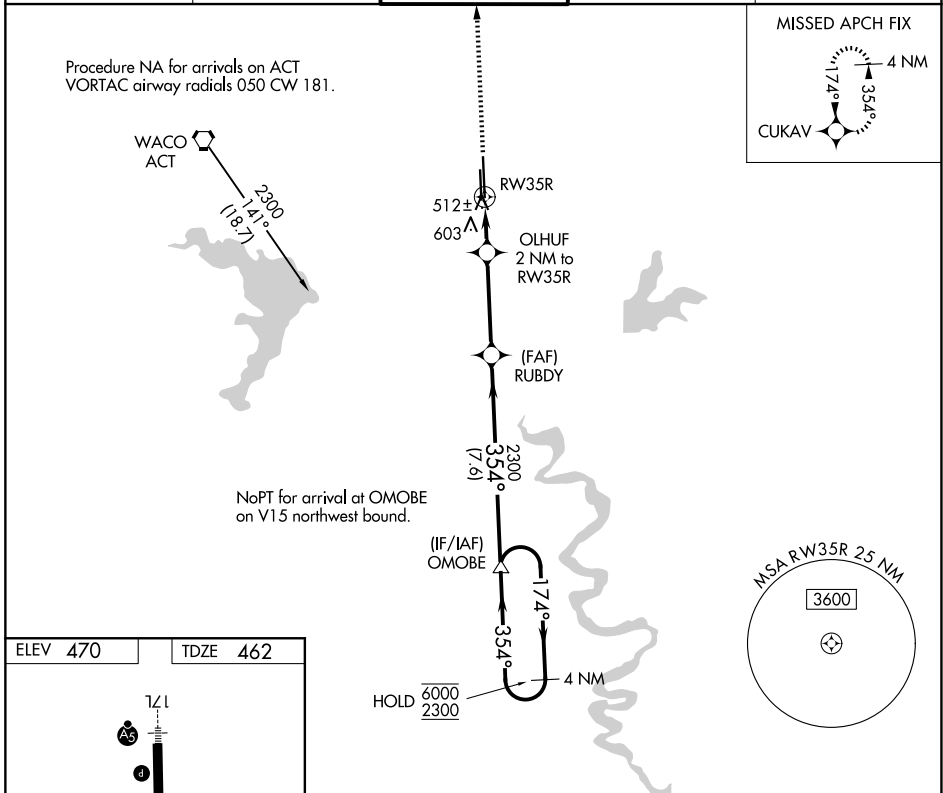

WAAS CH 82731 W35A	APP CRS 354°	Rwy Ldg TDZE Apt Elev	8600 462 470
--	------------------------	-----------------------------	---

RNAV (GPS) RWY 35R

TSTC WACO (CNW)

RNP APCH.	MISSED APPROACH: Climb to 2300 direct CUKAV and hold.		
ASR			

AWOS-3PT 134.225	WACO APP CON ★ 127.65 227.125	TSTC TOWER ★ 124.0(CTAF) 255.7	GND CON 121.70	UNICOM 122.95
----------------------------	---	--	--------------------------	-------------------------

CATEGORY	A	B	C	D
LP MDA	780-1 318 (400-1)			
LNAV MDA	860-1	398 (400-1)	860-1½	398 (400-1½)

SC-3, 14 MAY 2026 to 11 JUN 2026

SC-3, 14 MAY 2026 to 11 JUN 2026