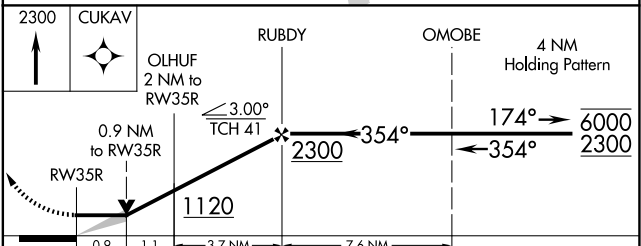

WAAS CH 82731 W35A	APP CRS 354°	Rwy Ldg TDZE Apt Elev	8600 462 470
--	------------------------	-----------------------------	---

RNAV (GPS) RWY 35R

TSTC WACO (CNW)

RNP APCH.	MISSED APPROACH: Climb to 2300 direct CUKAV and hold.		
ASR			

AWOS-3PT 134.225	WACO APP CON ★ 127.65 227.125	TSTC TOWER ★ 124.0(CTAF) 255.7	GND CON 121.70	UNICOM 122.95
----------------------------	---	--	--------------------------	-------------------------

CATEGORY	A	B	C	D
LP MDA	780-1 318 (400-1)			
LNAV MDA	860-1	398 (400-1)	860-1½	398 (400-1½)