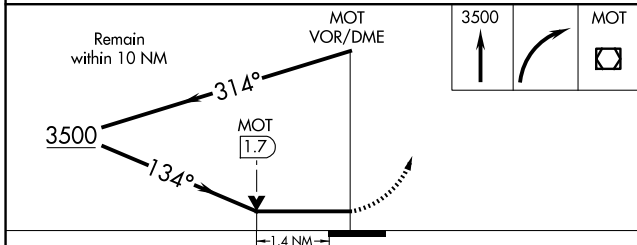

VOR/DME MOT 117.1 Chan 118	APP CRS 134°	Rwy Ldg 7700 TDZE 1702 Apt Elev 1716
--	------------------------	---

VOR RWY 13

MINOT INTL (MOT)

⚠ MISSED APPROACH: Climb to 3500 then right turn direct MOT VOR/DME and hold.

ASOS 118.725	MINOT APP CON ★ 119.6 363.8	MAGIC CITY TOWER ★ 118.2 (CTAF) 251.125	GND CON 121.9	UNICOM 122.95
------------------------	---------------------------------------	---	-------------------------	-------------------------