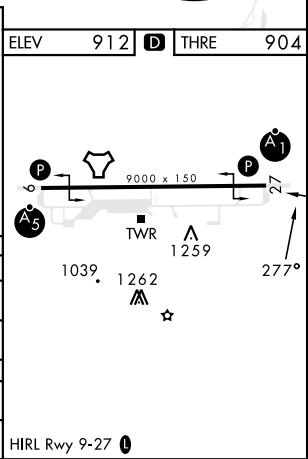

HI-TACAN RWY 27

TACAN VOK Chan 41	APCH CRS 277°	Rwy Idg THRE Arprt Elev 9000 904 912
----------------------	------------------	---

[USAF]

VOLK FLD (KVOK)

▼ * When ALS inop, increase vis to 1½ miles.
 ** Circling not authorized South of Rwy 9-27.
 *** When ALS inop, increase vis to 1¾ miles.

MISSED APPROACH: Climbing left turn to 3000 intercept VOK TACAN R-180 to MAXXX and hold.

ATIS 134.35 257.85	APP CON 135.25 244.875	TOWER★ 127.5 (CTAF) 239.25 (M)	GND CON 121.9 275.8
-----------------------	---------------------------	-----------------------------------	------------------------

3000 VOK R-180	MAXXX VOK (11)	TEARY VOK (30)	
VOK TACAN	EEDEE VOK (1.5)	LEEVN VOK (5)	
ZOBAL VOK (11)	FL180		
0.5	3.5 NM		
CATEGORY	C	D	E
S-27 *	1360/45	456 (500-7%)	
CIRCLING **	1500-1½ 588 (600-1½)	1500-2 588 (600-2)	1580-2¼ 668 (700-2¼)
LA CROSSE ALTIMETER SETTING MINIMUMS			
S-27 ***	1500-1¼	596 (600-1¼)	
CIRCLING **	1640-2 728 (800-2)	1640-2¼ 728 (800-2¼)	1720-2¾ 808 (900-2¾)