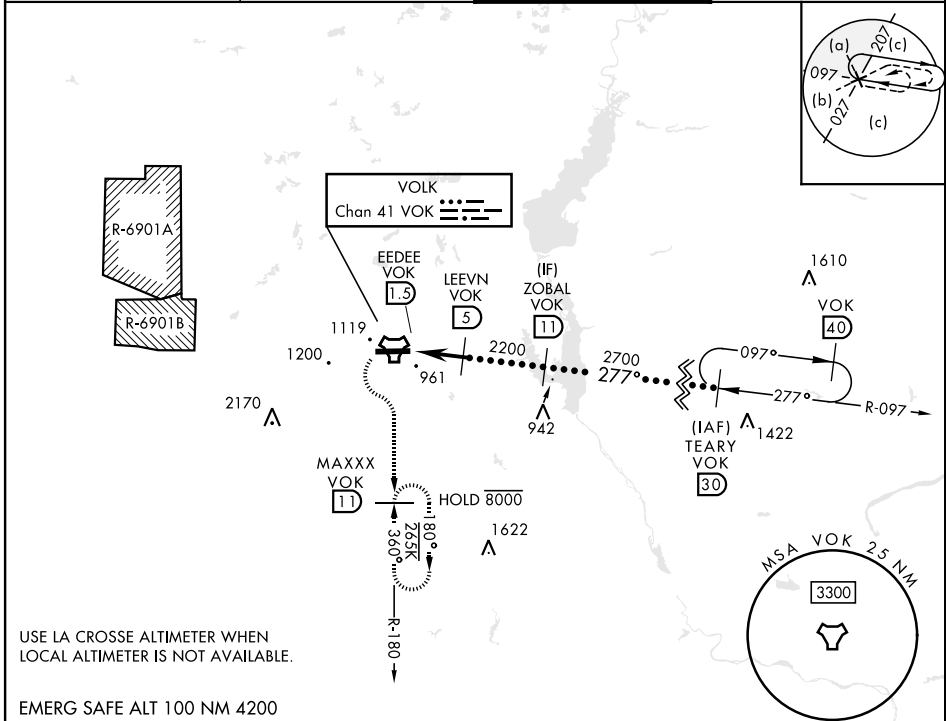

HI-TACAN RWY 27

TACAN VOK Chan 41	APCH CRS 277°	Rwy Idg THRE Arprt Elev 9000 904 912
----------------------	------------------	---

[USAF]

VOLK FLD (KVOK)

▼ * When ALS inop, increase vis to 1½ miles.
 ** Circling not authorized South of Rwy 9-27.
 *** When ALS inop, increase vis to 1¾ miles.

MISSED APPROACH: Climbing left turn to 3000 intercept VOK TACAN R-180 to MAXXX and hold.

ATIS 134.35 257.85	APP CON 135.25 244.875	TOWER★ 127.5 (CTAF) 239.25 (M)	GND CON 121.9 275.8
-----------------------	---------------------------	-----------------------------------	------------------------

3000 VOK R-180	MAXXX VOK (11)	TEARY VOK (30)	
VOK TACAN	EEDEE VOK (1.5)	LEEVN VOK (5)	
ZOBAL VOK (11)	FL180		
0.5	3.5 NM		
CATEGORY	C	D	E
S-27 *	1360/45	456 (500-7%)	
CIRCLING **	1500-1½ 588 (600-1½)	1500-2 588 (600-2)	1580-2¼ 668 (700-2¼)
LA CROSSE ALTIMETER SETTING MINIMUMS			
S-27 ***	1500-1¼	596 (600-1¼)	
CIRCLING **	1640-2 728 (800-2)	1640-2¼ 728 (800-2¼)	1720-2¾ 808 (900-2¾)

HI-TACAN RWY 27

EC-3, 14 MAY 2026 to 11 JUN 2026

EC-3, 14 MAY 2026 to 11 JUN 2026