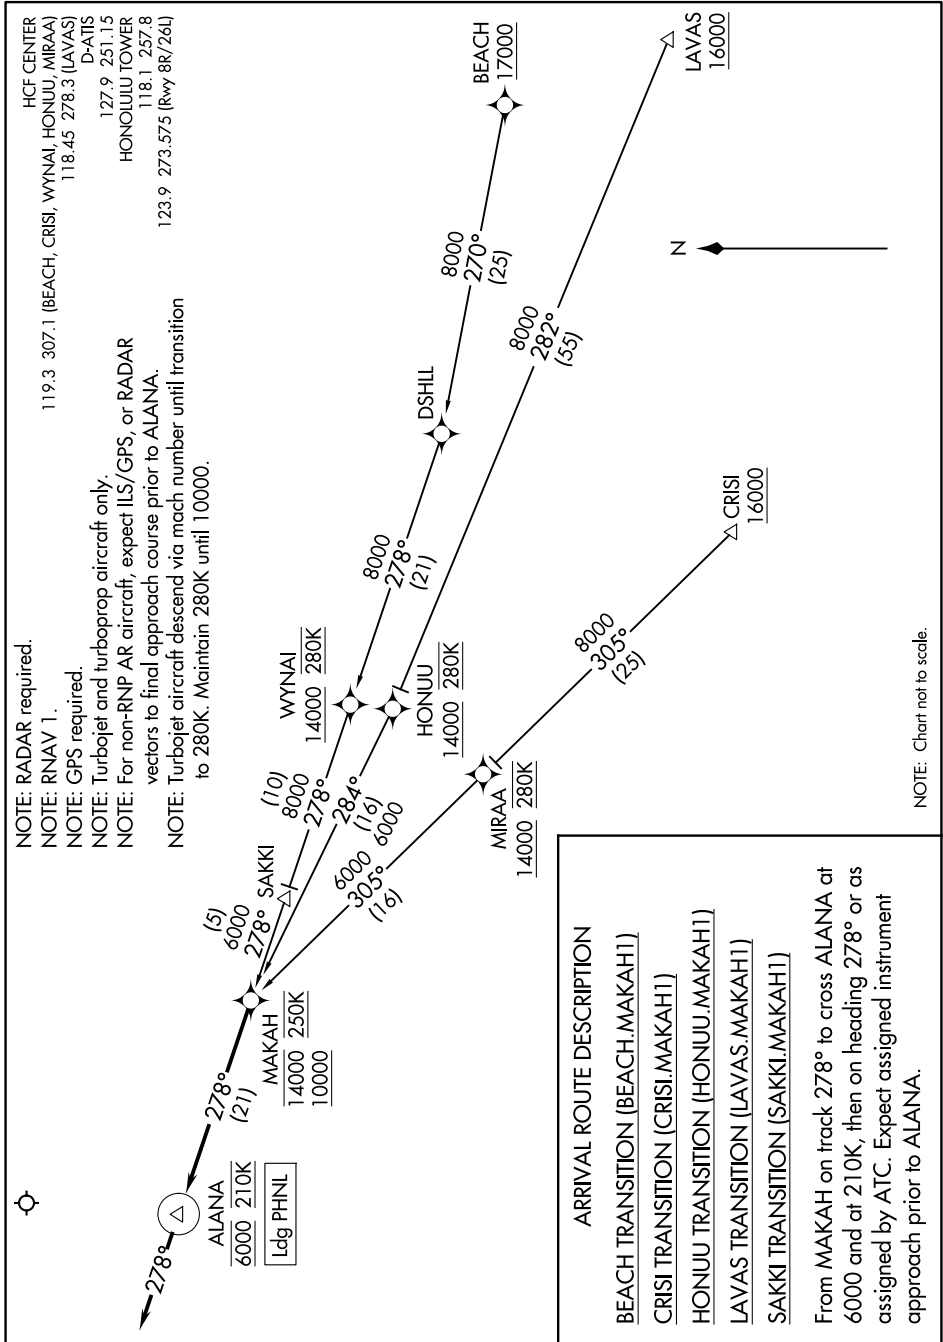

(MAKAH.MAKAH1) 21112

MAKAH ONE ARRIVAL (RNAV)

AL-754 (FAA)

DANIEL K INOUYE INTL (HNL) (PHNL)
HONOLULU, HAWAII

PAC. 14 MAY 2026 to 09 JUL 2026

MAKAH ONE ARRIVAL (RNAV)
(MAKAH.MAKAH1) 30JAN20

HONOLULU, HAWAII
DANIEL K INOUYE INTL (HNL) (PHNL)

PAC. 14 MAY 2026 to 09 JUL 2026