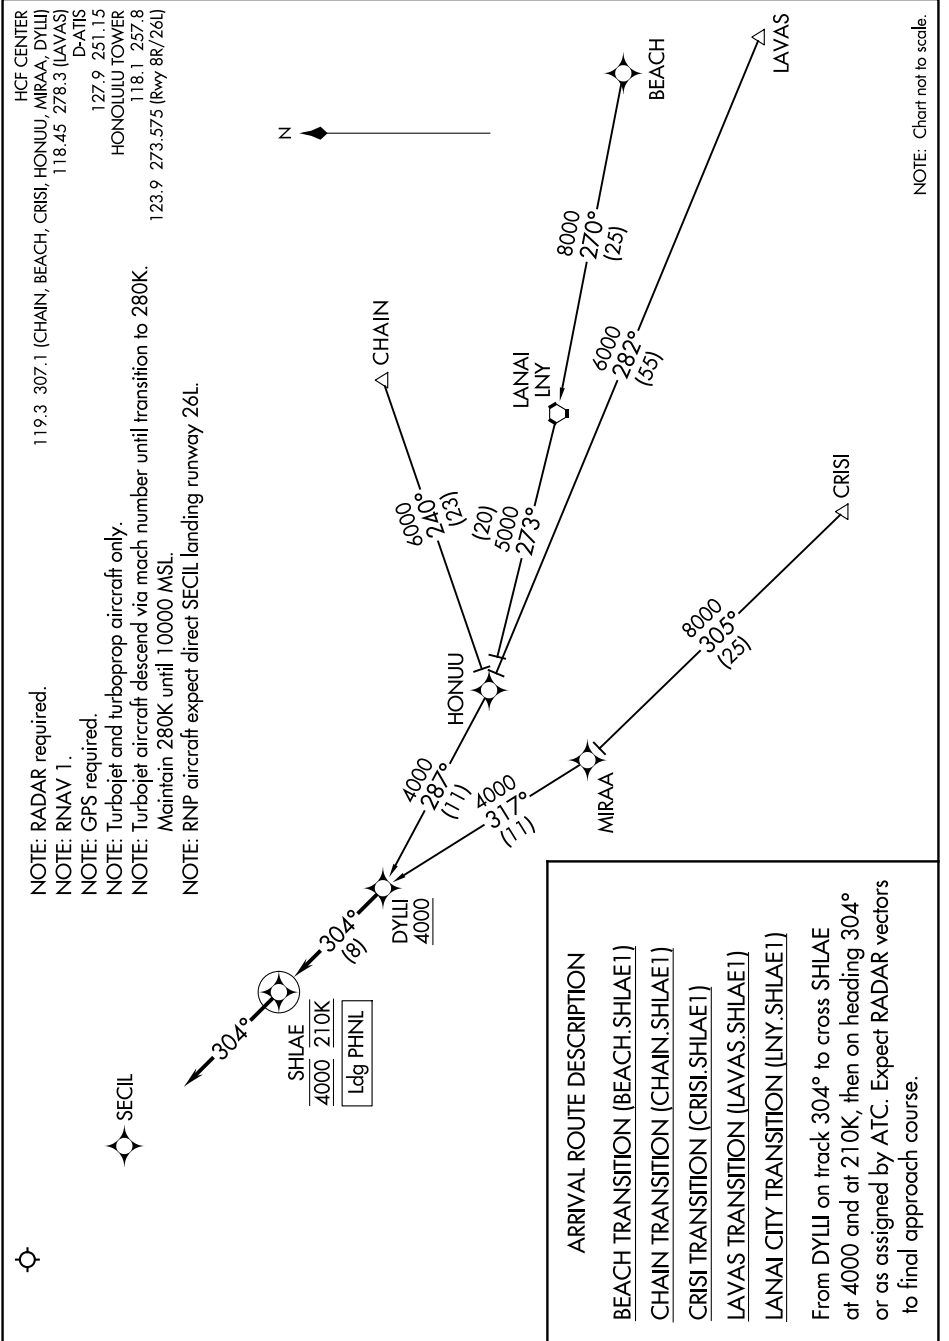

(DYLLI.SHLAE1) 21112

# SHLAE ONE ARRIVAL (RNAV)

AL-754 (FAA)

DANIEL K INOUYE INTL (HNL) (PHNL)  
HONOLULU, HAWAII

PAC, 14 MAY 2026 to 09 JUL 2026

# SHLAE ONE ARRIVAL (RNAV)

(DYLLI.SHLAE1) 30JAN20

DANIEL K INOUYE INTL (HNL) (PHNL)  
HONOLULU, HAWAII

PAC, 14 MAY 2026 to 09 JUL 2026