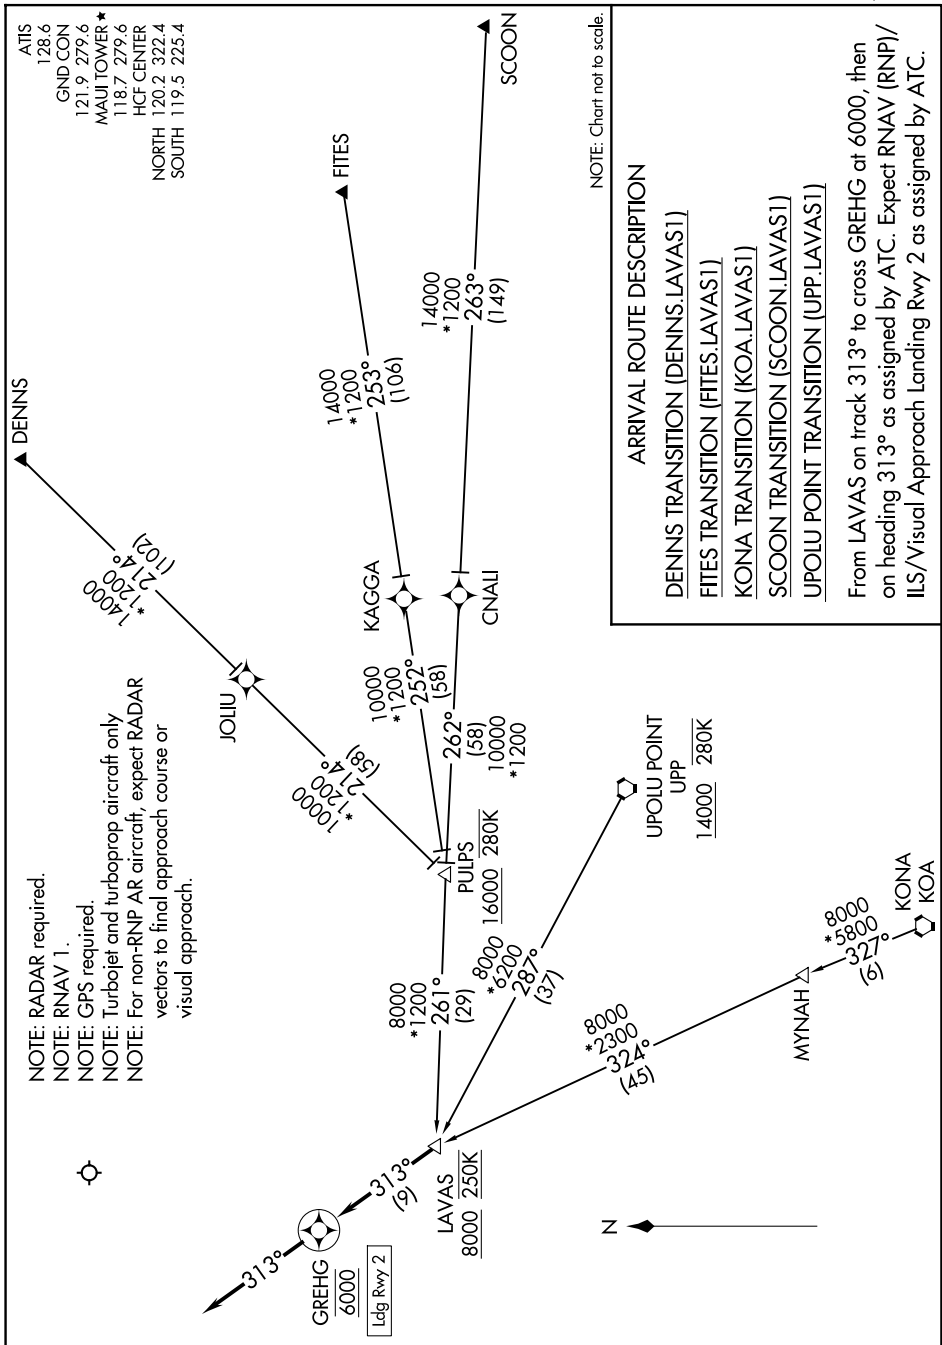

(LAVAS.LAVAS1) 19171

LAVAS ONE ARRIVAL (RNAV)

AL-762 (FAA)

KAHULUI (OGG) (PHOG)

KAHULUI, HAWAII

PAC, 14 MAY 2026 to 09 JUL 2026

PAC, 14 MAY 2026 to 09 JUL 2026

LAVAS ONE ARRIVAL (RNAV)

(LAVAS.LAVAS1) 20JUN19

KAHULUI, HAWAII

KAHULUI (OGG) (PHOG)