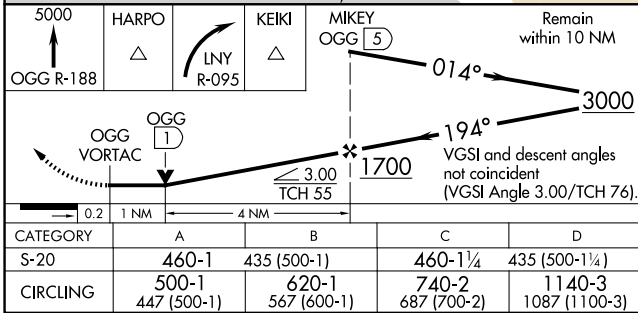

VORTAC OGG <b>115.1</b> Chan <b>98</b>	APP CRS <b>194°</b>	Rwy Ldg TDZE Apt Elev	<b>6995</b> <b>25</b> <b>53</b>
--	------------------------	-----------------------------	---------------------------------------

# VOR Z or TACAN RWY 20

KAHALUI (OGG)(PHOG)

DME required.

MISSED APPROACH: Climb to 5000 on OGG R-188 to HARPO INT/OGG 16.7 DME then right turn on LNY R-095 to KEIKI 17 DME and hold.

ATIS <b>128.6</b>	HCF APPROACH <b>120.2 322.4 (N)</b> <b>119.5 225.4 (S)</b>	MAUI TOWER★ <b>118.7 (CTAF) 0 279.6</b>	GND CON <b>121.9 279.6</b>	UNICOM <b>122.95</b>
----------------------	--	--	-------------------------------	-------------------------