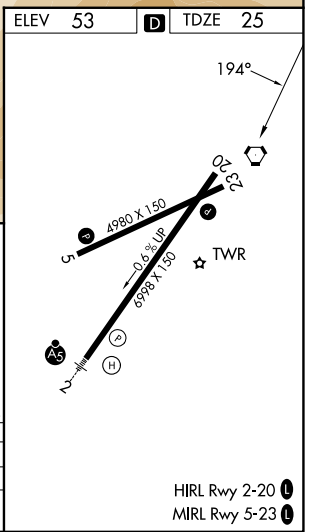

VORTAC OGG <b>115.1</b> Chan <b>98</b>	APP CRS <b>194°</b>	Rwy Ldg TDZE Apt Elev	<b>6995</b> <b>25</b> <b>53</b>
--	------------------------	-----------------------------	---------------------------------------

# VOR Z or TACAN RWY 20

KAHALUI (OGG)(PHOG)

DME required.

MISSED APPROACH: Climb to 5000 on OGG R-188 to HARPO INT/OGG 16.7 DME then right turn on LNY R-095 to KEIKI 17 DME and hold.

ATIS <b>128.6</b>	HCF APPROACH <b>120.2 322.4 (N)</b> <b>119.5 225.4 (S)</b>	MAUI TOWER★ <b>118.7 (CTAF) 0 279.6</b>	GND CON <b>121.9 279.6</b>	UNICOM <b>122.95</b>
----------------------	--	--	-------------------------------	-------------------------