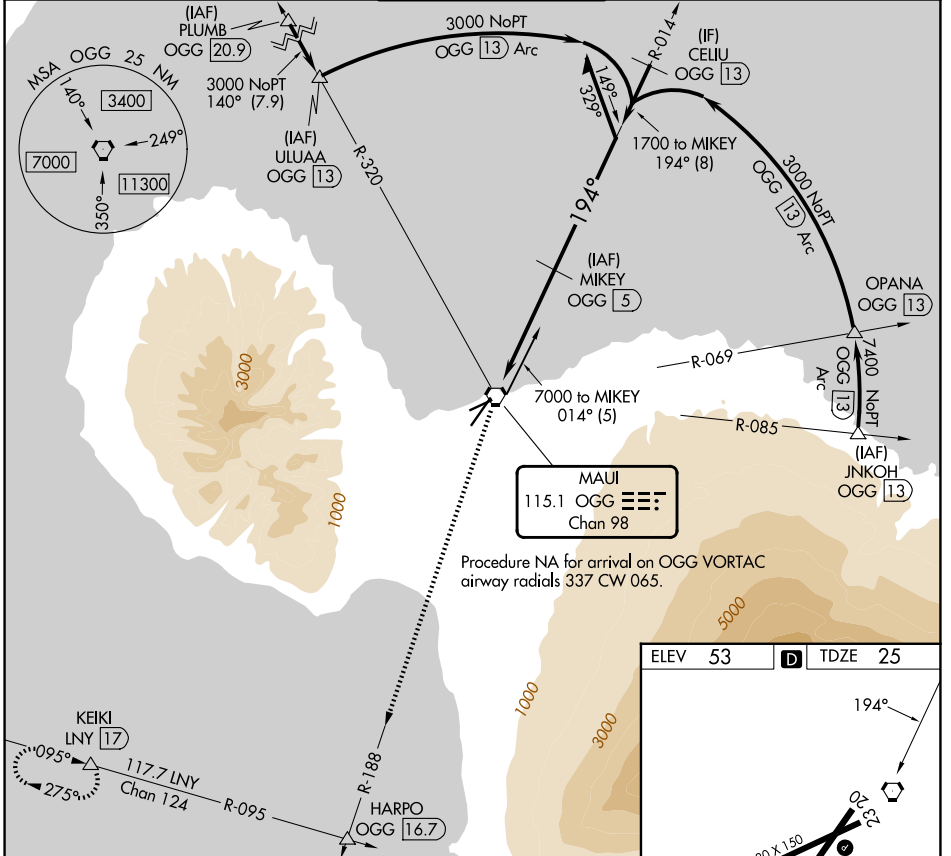

VORTAC OGG <b>115.1</b> Chan <b>98</b>	APP CRS <b>194°</b>	Rwy Ldg TDZE Apt Elev	<b>6995</b> <b>25</b> <b>53</b>
--	------------------------	-----------------------------	---------------------------------------

# VOR Z or TACAN RWY 20

KAHALUI (OGG)(PHOG)

DME required.

MISSED APPROACH: Climb to 5000 on OGG R-188 to HARPO INT/OGG 16.7 DME then right turn on LNY R-095 to KEIKI 17 DME and hold.

ATIS <b>128.6</b>	HCF APPROACH <b>120.2 322.4 (N)</b> <b>119.5 225.4 (S)</b>	MAUI TOWER★ <b>118.7 (CTAF) 0 279.6</b>	GND CON <b>121.9 279.6</b>	UNICOM <b>122.95</b>
----------------------	--	--	-------------------------------	-------------------------

PAC, 14 MAY 2026 to 09 JUL 2026

PAC, 14 MAY 2026 to 09 JUL 2026