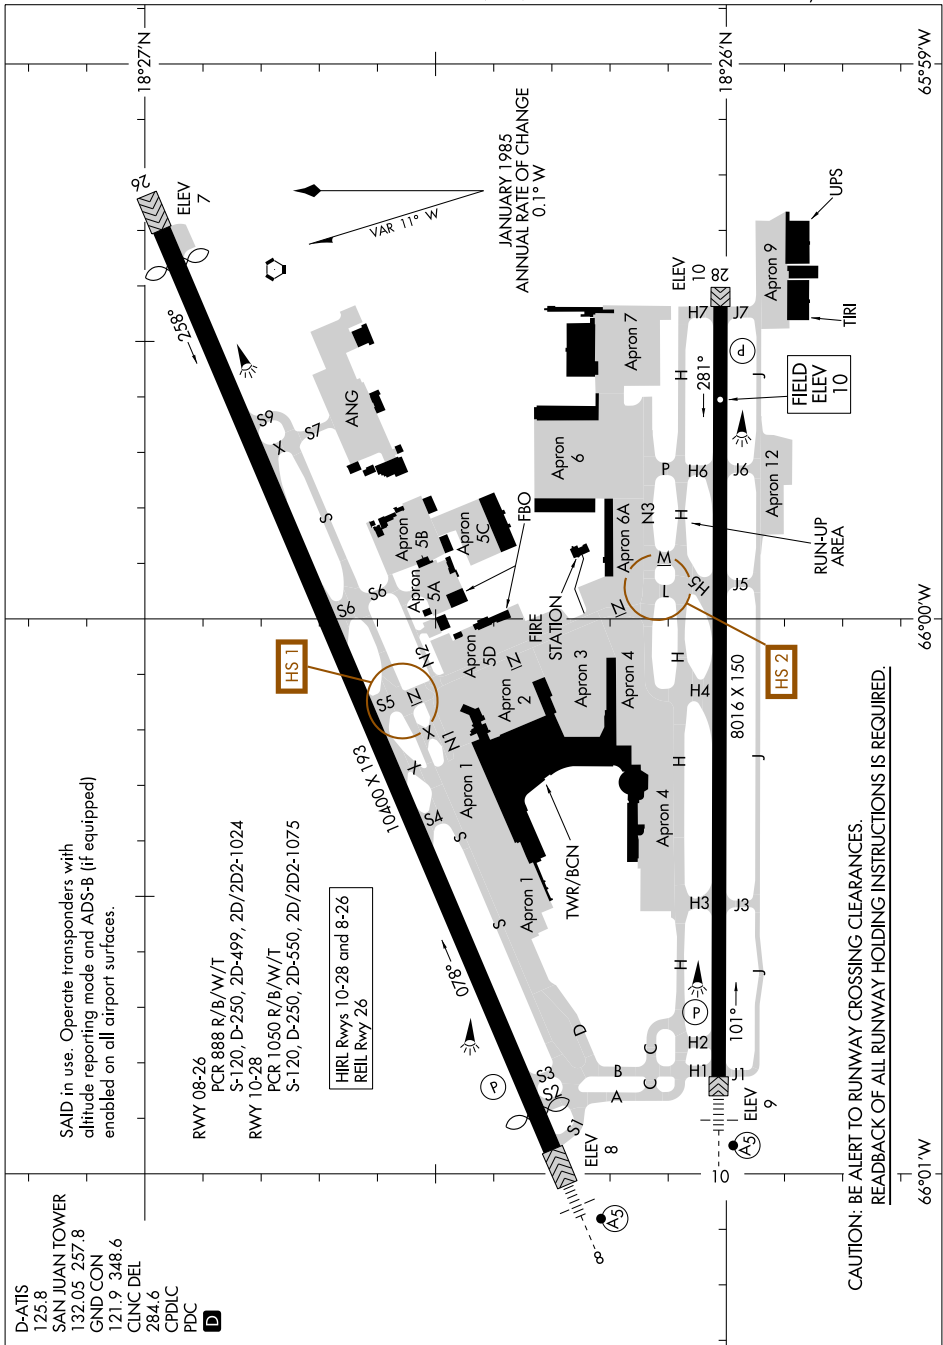

AIRPORT DIAGRAM

AL-784 (FAA)

LUIS MUNOZ MARIN INTL (SJU) (TJSJ)
SAN JUAN, PUERTO RICO

SE-3, 14 MAY 2026 to 11 JUN 2026

AIRPORT DIAGRAM

LUIS MUNOZ MARIN INTL (SJU) (TJSJ)
SAN JUAN, PUERTO RICO

SE-3, 14 MAY 2026 to 11 JUN 2026