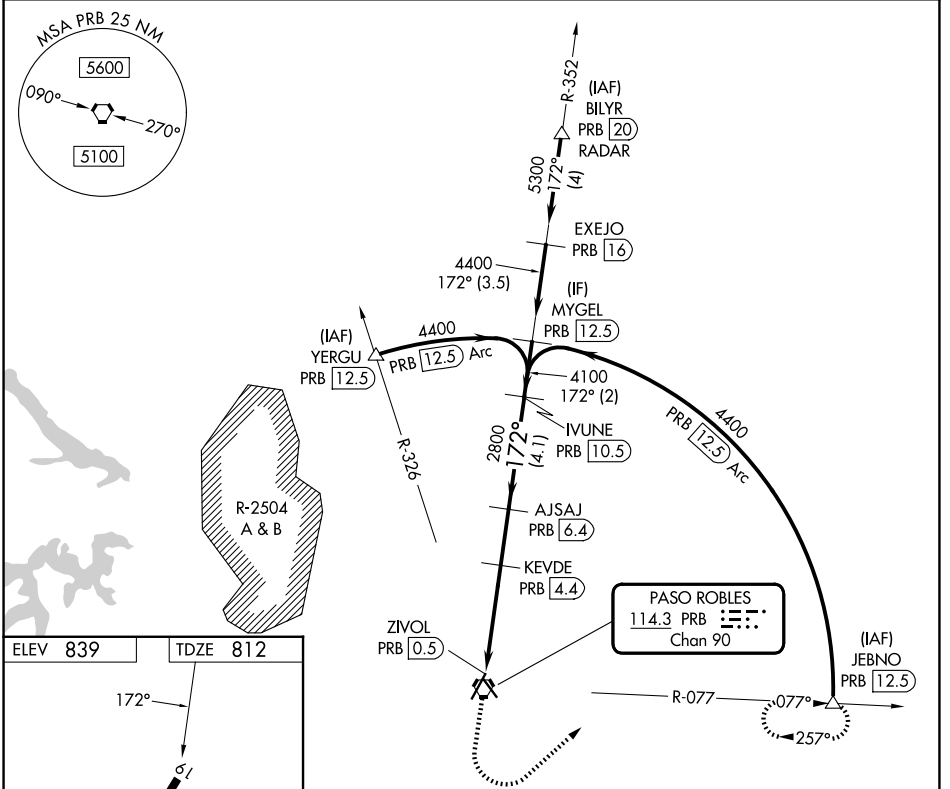

VORTAC PRB 114.3 Chan 90	APP CRS 172°	Rwy Ldg TDZE Apt Elev 6008 812 839
--	------------------------	--

VOR RWY 19

PASO ROBLES MUNI (P.R.B)

DME required.	MISSED APPROACH: Climb to 1300 then climbing left turn to 4500 on heading 032° and PRB R-077 to JEBNO 12.5 DME and hold, continue climb-in-hold to 4500.
---------------	--

ASOS 120.125	OAKLAND CENTER 128.7 307.0	UNICOM 123.0 (CTAF) 0
------------------------	--------------------------------------	---------------------------------

1300	4500	PRB R-077	JEBNO	MYGEL PRB 12.5
↑	hdg 032°		△	
PRB VORTAC	ZIVOL PRB 0.5	PRB 2.4	KEVDE PRB 4.4	AJSAJ PRB 6.4
			IVUNE PRB 10.5	MYGEL PRB 12.5
			2800	4100
			3.07° TCH 37	4400
	1.9 NM	2 NM	2 NM	4.1 NM
CATEGORY	A	B	C	D
S-19	1460-1	648 (700-1)	NA	
CIRCLING	1460-1	621 (700-1)	1460-1 7/8 621 (700-1 7/8)	1700-2 3/4 861 (900-2 3/4)

SW-3, 14 MAY 2026 to 11 JUN 2026

SW-3, 14 MAY 2026 to 11 JUN 2026