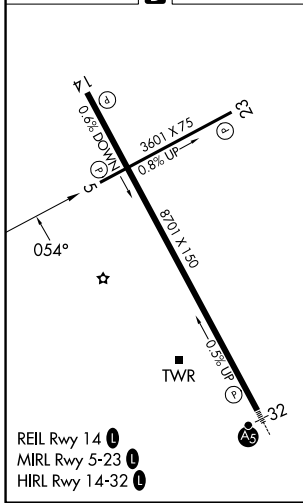

⚠ MISSED APPROACH: Climb to 5300 direct EWEBU and hold.

ASOS 118.525	ELLSWORTH APP CON * 119.5 259.1	RAPID CITY TOWER * 125.85 (CTAF) 0 257.8	GND CON 121.9	UNICOM 122.95
------------------------	---	--	-------------------------	-------------------------

NC-1, 14 MAY 2026 to 11 JUN 2026

NC-1, 14 MAY 2026 to 11 JUN 2026

ELEV 3204	D	TDZE 3199
-----------	----------	-----------

	VEKCU	WODAV	XEPWY	RWY 5	EWEBU
	6600	5300	5300	5300	5300
	4.1 NM	4.3 NM	1.4 NM	0.9 NM	
CATEGORY	A	B	C	D	
LPV DA	3449-1	250 (300-1)			NA
LNAV/VNAV DA	3449-1	250 (300-1)			NA
LNAV MDA	3500-1	301 (300-1)			NA
CIRCLING	3660-1 456 (500-1)	3840-1 636 (700-1)			NA